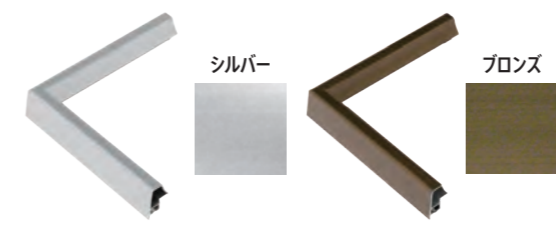

NEW エリテ

作品厚 6mm まで
アクリル 1.5mm

見え幅:20mm カカリ:9mm
立ち上がり:30mm 深さ:11mm

フラットパーツ付き (P.6 ページ参照)

サイズ: 8×10 インチ

※ カタログ上の写真と実際の商品の色味が若干異なる場合もごさいます。ご了承ください。

中身の詳細
 ・アクリル 1.5mm
 ・台紙 0.5mm
 ・ダンボール 3mm
 ・MDF 2.5mm

シルバー A3 サイズ

NEW
デッサン額

エリテ

額縁の内側に施された緩やかなカーブが指にフィットする、シンプルかつ奥行きのある額縁です。

活用方法のご提案

- 内側のカーブが上品な陰影を創り出し、立体感を演出します。
- 和洋問わずお使いいただけるデザインです。

デッサン

サイズ	内寸:mm	価格(税抜)	価格(税込)
8×10	254×203	¥6,000	¥6,600
八切	303×243	¥6,500	¥7,150
太子	379×288	¥7,500	¥8,250
四切	424×349	¥8,500	¥9,350
大衣	509×394	¥10,000	¥11,000
半切	545×424	¥10,500	¥11,550
三三	606×455	¥11,500	¥12,650
小全紙	659×509	¥12,500	¥13,750
全紙	727×545	¥14,000	¥15,400
大判	850×660	¥22,000	¥24,200
MO判	900×700	¥25,500	¥28,050