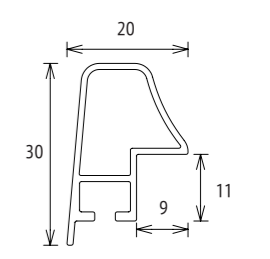

NEW エリテ

作品厚 6mm まで
アクリル 1.5mm

見え幅:20mm カカリ:9mm
立ち上がり:30mm 深さ:11mm

フラットパーツ付き (P.6 ページ参照)

サイズ: 8×10 インチ

※ カタログ上の写真と実際の商品の色味が若干異なる場合もごさいます。ご了承ください。

中身の詳細
 ・アクリル 1.5mm
 ・台紙 0.5mm
 ・ダンボール 3mm
 ・MDF 2.5mm

シルバー A3 サイズ

NEW
デッサン額

エリテ

額縁の内側に施された緩やかなカーブが指にフィットする、シンプルかつ奥行きのある額縁です。

活用方法のご提案

- 内側のカーブが上品な陰影を創り出し、立体感を演出します。
- 和洋問わずお使いいただけるデザインです。

デッサン

サイズ	内寸:mm	価格(税抜)	価格(税込)
8×10	254×203	¥6,000	¥6,600
八切	303×243	¥6,500	¥7,150
太子	379×288	¥7,500	¥8,250
四切	424×349	¥8,500	¥9,350
大衣	509×394	¥10,000	¥11,000
半切	545×424	¥10,500	¥11,550
三三	606×455	¥11,500	¥12,650
小全紙	659×509	¥12,500	¥13,750
全紙	727×545	¥14,000	¥15,400
大判	850×660	¥22,000	¥24,200
MO判	900×700	¥25,500	¥28,050

特別寸法

※ フレーム内寸法の縦と横を足した数値でご参照下さい

サイズ※	価格(税抜)	価格(税込)
~400	¥6,500	¥7,150
401~500	¥7,000	¥7,700
501~600	¥8,000	¥8,800
601~700	¥9,000	¥9,900
701~800	¥10,500	¥11,550
801~900	¥13,000	¥14,300
901~1000	¥15,000	¥16,500
1001~1100	¥16,500	¥18,150
1101~1200	¥18,500	¥20,350
1201~1300	¥22,000	¥24,200
1301~1400	¥25,500	¥28,050
1401~1500	¥27,500	¥30,250
1501~1600	¥31,000	¥34,100
1601~1700	¥33,500	¥36,850
1701~1800	¥35,500	¥39,050
1801~1900	¥40,500	¥44,550
1901~2000	¥42,500	¥46,750
2001~2200	¥57,500	¥63,250
2201~2400	¥69,000	¥75,900