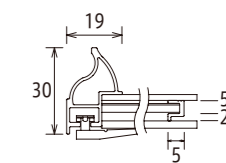

特別寸法 ※作品寸法の縦と横を足した数値でご参照ください。

作品寸サイズ※	落とし仕様		ベタ仕様	
	価格(税抜)	価格(税込)	価格(税抜)	価格(税込)
~400	¥14,000	¥15,400	¥12,000	¥13,200
401~500	¥15,000	¥16,500	¥14,500	¥15,950
501~600	¥19,000	¥20,900	¥17,500	¥19,250
601~700	¥21,500	¥23,650	¥18,500	¥20,350
701~800	¥25,500	¥28,050	¥22,500	¥24,750
801~900	¥27,500	¥30,250	¥24,000	¥26,400
901~1000	¥30,000	¥33,000	¥26,000	¥28,600
1001~1100	¥38,000	¥41,800	¥33,000	¥36,300
1101~1200	¥42,500	¥46,750	¥37,500	¥41,250
1201~1300	¥47,000	¥51,700	¥41,000	¥45,100
1301~1400	¥49,500	¥54,450	¥42,500	¥46,750

※ カタログ上の写真と実際の商品の色味が若干異なる場合もございます。ご了承ください。 ※ 表記価格は表面保護がアクリル仕様の価格となります。
 ※ 長手830mm以上/長短合計1450mm以上はフラット補強板(P.6参照)が付きます。 * 作品サイズ短手880mm以上の場合はお問い合わせください。

エリテ和額 クリア和額

作品厚 2mm まで
 アクリル 1.5mm
 使用イリコ Si シルバー

エリテ

落とし仕様断面図

クリア

落とし仕様断面図

布カラー

フラットパーツ付き (P.6 ページ参照)

ALUMIUM

コレクションケース

デッサン額