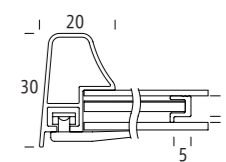

サイズ	作品寸 :mm	フレーム内寸 :mm	落とし仕様	
			価格(税抜)	価格(税込)
色紙	273×242	390×360	¥7,500	¥8,250

F サイズ ※マット幅 60mm

サイズ	作品寸 :mm	フレーム内寸 :mm	落とし仕様		ベタ仕様	
			価格(税抜)	価格(税込)	価格(税抜)	価格(税込)
F-0	179×139	299×259	¥9,000	¥9,900	¥7,500	¥8,250
SM	227×158	347×278	¥10,500	¥11,550	¥8,000	¥8,800
F-3	273×220	393×340	¥11,000	¥12,100	¥9,000	¥9,900
F-4	333×242	453×362	¥11,500	¥12,650	¥11,000	¥12,100
F-6	409×318	529×438	¥14,000	¥15,400	¥13,000	¥14,300
F-8	455×379	575×499	¥16,000	¥17,600	¥15,500	¥17,050
F-10	530×455	650×575	¥19,500	¥21,450	¥18,000	¥19,800
F-12	606×500	726×620	¥23,000	¥25,300	¥20,500	¥22,550
F-15	652×530	772×650	¥25,500	¥28,050	¥23,000	¥25,300
F-20	727×606	847×726	¥27,500	¥30,250	¥24,000	¥26,400

特別寸法 ※作品寸法の縦と横を足した数値でご参照ください。

作品寸サイズ※	落とし仕様		ベタ仕様	
	価格(税抜)	価格(税込)	価格(税抜)	価格(税込)
~400	¥14,000	¥15,400	¥12,000	¥13,200
401~500	¥15,000	¥16,500	¥14,500	¥15,950
501~600	¥19,000	¥20,900	¥17,500	¥19,250
601~700	¥21,500	¥23,650	¥18,500	¥20,350
701~800	¥25,500	¥28,050	¥22,500	¥24,750
801~900	¥27,500	¥30,250	¥24,000	¥26,400
901~1000	¥30,000	¥33,000	¥26,000	¥28,600
1001~1100	¥38,000	¥41,800	¥33,000	¥36,300
1101~1200	¥42,500	¥46,750	¥37,500	¥41,250
1201~1300	¥47,000	¥51,700	¥41,000	¥45,100
1301~1400	¥49,500	¥54,450	¥42,500	¥46,750

※ カタログ上の写真と実際の商品の色味が若干異なる場合もございます。ご了承ください。 ※ 表記価格は表面保護がアクリル仕様の価格となります。
 ※ 長手830mm以上/長短合計1450mm以上はフラット補強板(P.6参照)が付きます。 * 作品サイズ短手880mm以上の場合はお問い合わせください。

エリテ和額 クリア和額

作品厚 2mm まで
 アクリル 1.5mm
 使用イリコ Si シルバー

エリテ