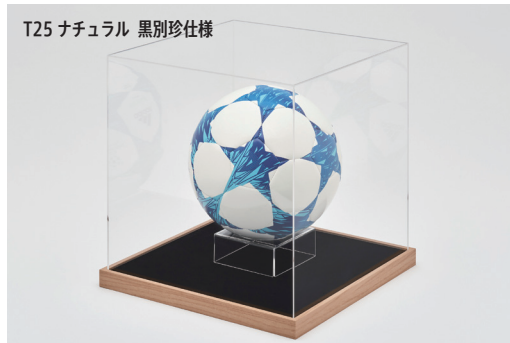

コレクションケース Mサイズ

- ボールケース・シューズケース・グローブケースにはそれぞれ専用のアクリルスタンド付き
- 人工芝は CF フレームにのみ可能

コレクションケース Mサイズ

通常仕様		背面鏡付仕様	
価格(税抜)	価格(税込)	価格(税抜)	価格(税込)
¥29,000	¥31,900	¥43,500	¥47,850

※ 画像は使用イメージです。商品にボールなどは付いておりません。

コレクション ケースM

CF フレームカラー

ビター (黒い木目調)   オーク (濃い茶の木目調)   ネオホワイト

シルバー   宗達 (そうたつ)

T25 フレームカラー

シルバー   ゴールド   ブラック

ナチュラル (楡の木目調)   ナイルブルー   エメラルドグリーン   ネオホワイト

布カラー

黒別珍   青別珍   赤別珍

メーブル別珍

CF (ボールM・シューズ・グローブケース)

ケース: アクリル (3mm厚)

有効スペース: 縦 298mm×横 298mm×高さ 299mm

外径寸法: 縦 366mm×横 366mm×高さ 320mm

T25 (ボールM・シューズ・グローブケース)

ケース: アクリル (3mm厚)

有効スペース: 縦 298mm×横 298mm×高さ 299mm

外径寸法: 縦 321mm×横 321mm×高さ 323mm

ALUMINIUM

コレクションケース

デザイン額

ポスターパネル

仮縁

和額・油額

その他