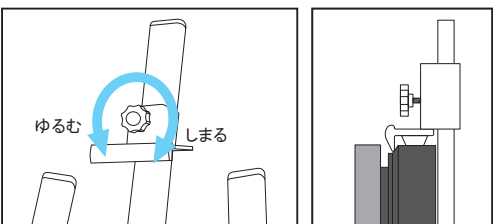

その他

前開き式ユニフォームケースLサイズ
額装例

シルバー

ブラック

ユニフォーム額用に設計されたイーゼルです。イーゼルに付属されているホルダーが、額縁の上下をしっかりと固定します。イーゼルの脚には床を傷つけないためのキャップ(プラスチック製)を取り付けてあるので安心してお使いいただけます。

本体3.5kg
30mm厚のフレームまで対応出来ます。

ユニフォームケースとイーゼルのセット方法 (作業を始める前に構成部品の確認をお願いします。)

- ① 上部押さえ、下部受けは、ネジを緩めることで上下にスライドができます。
- ② 最初に下部受けの位置をお好みの位置に固定してください。
- ③ 下部受けの上にユニフォームケースをしっかりと固定させてください。
- ④ ユニフォームケースの上辺に上部押さえをはめこみネジをしっかりと締めてください。

※セットしたユニフォームケースがしっかりと固定されていることをご確認ください。

詳しい設置方法
以下のQRコードから
YouTubeにて
ご覧いただけます