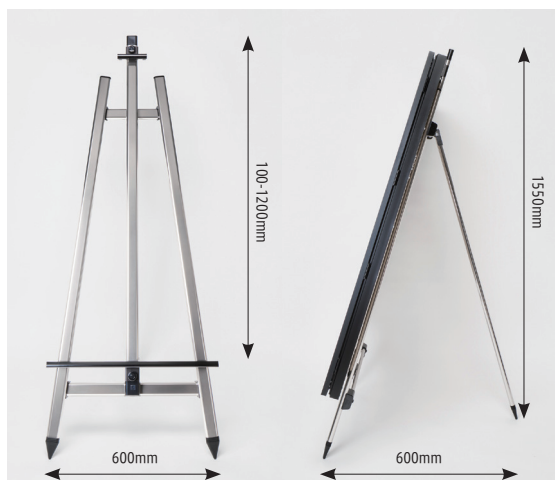

その他

前開き式ユニフォームケースLサイズ
額装例

シルバー

ブラック

ユニフォーム額用に設計されたイーゼルです。イーゼルに付属されているホルダーが、額縁の上下をしっかりと固定します。イーゼルの脚には床を傷つけないためのキャップ(プラスチック製)を取り付けてあるので安心してお使いいただけます。

本体3.5kg
30mm厚のフレームまで対応出来ます。

ユニフォームケースとイーゼルのセット方法 (作業を始める前に構成部品の確認をお願いします。)

- ① 上部押さえ、下部受けは、ネジを緩めることで上下にスライドができます。
- ② 最初に下部受けの位置をお好みの位置に固定してください。
- ③ 下部受けの上にユニフォームケースをしっかりと固定させてください。
- ④ ユニフォームケースの上辺に上部押さえをはめこみネジをしっかりと締めてください。

※セットしたユニフォームケースがしっかりと固定されていることをご確認ください。

詳しい設置方法
以下のQRコードから
YouTubeにて
ご覧いただけます