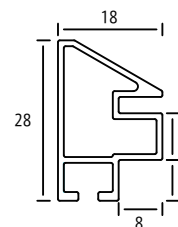

Color

シルバー

ブラック

ナチュラル

クレーツ

サイズ：8×10インチ

ナチュラル

作品厚 4mm まで
アクリル 1.5mm

見え幅:18mm カカリ:8mm

立ち上がり:28mm

空間:8mm + 深さ:7mm

断面図

フラットパーツ付き (P6 ページ参照)

シルバー

ブラック

ナチュラル

※ カタログ上の写真と実際の商品の色味が若干異なる場合がございます。ご了承ください。

裏面

デッサン

サイズ	内寸:mm	価格(税抜)	価格(税込)
8×10	254×203	¥6,000	¥6,600
八切	303×243	¥7,000	¥7,700
太子	379×288	¥8,000	¥8,800
四切	424×349	¥9,500	¥10,450
大衣	509×394	¥11,000	¥12,100
半切	545×424	¥12,500	¥13,750
三三	606×455	¥14,000	¥15,400
小全紙	659×509	¥15,000	¥16,500
全紙	727×545	¥16,000	¥17,600
大判	850×660	¥22,500	¥24,750
MO判	900×700	¥26,000	¥28,600

特別寸法 ※フレーム内寸法の縦と横を 足した数値でご参照下さい

サイズ※	価格(税抜)	価格(税込)
~400	¥8,000	¥8,800
401~500	¥9,000	¥9,900
501~600	¥10,000	¥11,000
601~700	¥11,000	¥12,100
701~800	¥12,000	¥13,200
801~900	¥14,000	¥15,400
901~1000	¥15,000	¥16,500
1001~1100	¥18,000	¥19,800
1101~1200	¥19,500	¥21,450
1201~1300	¥22,000	¥24,200
1301~1400	¥25,000	¥27,500
1401~1500	¥26,500	¥29,150
1501~1600	¥30,000	¥33,000
1601~1700	¥32,500	¥35,750
1701~1800	¥34,000	¥37,400
1801~1900	¥36,500	¥40,150
1901~2000	¥41,000	¥45,100
2001~2200	¥55,000	¥60,500
2201~2400	¥67,000	¥73,700