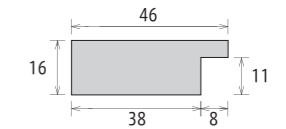

Color

サイズ：8×10インチ

樹脂フレーム

APS-07

作品厚 6mm まで
 アクリル 1.5mm

見え幅:46mm カカリ:8mm
 立ち上がり:16mm 深さ:11mm

断面図

※ カタログ上の写真と実際の商品の色味が若干異なる場合もございます。ご了承ください。

デッサン

サイズ	内寸:mm	価格(税抜)	価格(税込)
8×10	254×203	¥5,000	¥5,500
八切	303×243	¥6,000	¥6,600
太子	379×288	¥7,000	¥7,700
四切	424×349	¥8,500	¥9,350
大衣	509×394	¥10,000	¥11,000
半切	545×424	¥11,000	¥12,100
三三	606×455	¥13,000	¥14,300
小全紙	659×509	¥14,500	¥15,950
全紙	727×545	¥16,500	¥18,150
大判	850×660	¥21,000	¥23,100
MO判	900×700	¥23,000	¥25,300

正方形

サイズ	内寸:mm	価格(税抜)	価格(税込)
450角	450×450	¥10,000	¥11,000
500角	500×500	¥12,000	¥13,200
600角	600×600	¥15,000	¥16,500
700角	700×700	¥25,000	¥27,500
800角	800×800	製造不可	製造不可
900角	900×900	製造不可	製造不可

特別寸法 ※フレーム内寸法の縦と横を
 足した数値でご参照下さい