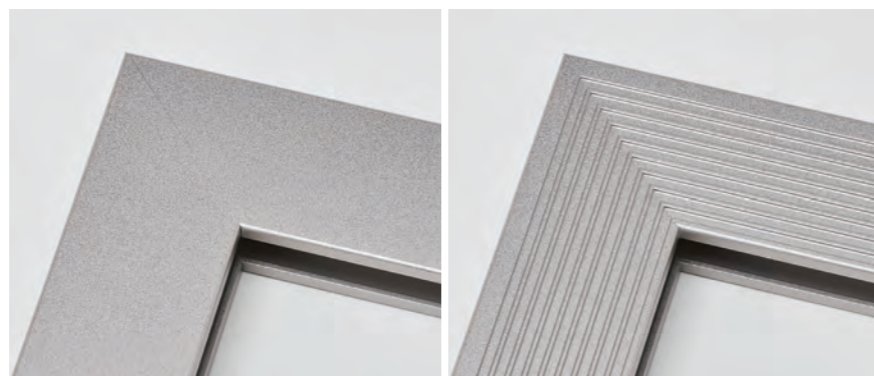

PREMIUM ALUMINIUM FRAME  
**ALUMIUM**  
MANUFACTURED BY ALUNA

マットシルバー (フラット)  
ASAO TOKOLO (RHOMBUS STUDY - from "CONNECTING ARTIFACTS 01"  
at The University of Tokyo Komaba Museum) 2021

**ALUMIUM SERIES 05**

**DUO** デュオ

意匠登録番号 1695723 号

DUO はシンプルで「フラット」な面と、帯状の装飾のはいった「ライン」の面の2面が使える額縁です。製造・組立て方法を根本から見直すことで、両面が展示面として使える額縁ができました。作品に合わせて、使い分けすることができます。また、壁面やピクチャーレールに展示するときの問題となる、斜めに「おじぎ」する状態がDUOではおきないように設計しています。常に垂直に。作品を邪魔する影を写すことがなく、作品を理想的な形で観賞することができます。写真/ポスター/アートまで幅広い作品に添えることが可能です。展示金具には世界中で使われている ARAKAWA GRIP を標準装備。スムーズな展示と確かな品質を保証します。

ALUMIUM SERIES

**DUO**

デュオ  
フレームカラー

マットシルバー マットブラック

作品厚: 5mm まで UVアクリル: 2mm  
見え幅: 33mm カカリ: 8mm  
立ち上がり: 18mm 深さ 10mm

マットシルバー

マットブラック

中身の詳細