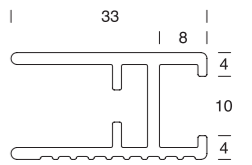

**DUO** デュオ

意匠登録番号 1695723 号

DUO はシンプルで「フラット」な面と、帯状の装飾のはいった「ライン」の面の2面が使える額縁です。製造・組立て方法を根本から見直すことで、両面が展示面として使える額縁ができました。作品に合わせて、使い分けすることができます。また、壁面やピクチャーレールに展示するときの問題となる、斜めに「おじぎ」する状態がDUOではおきないように設計しています。常に垂直に。作品を邪魔する影を写すことがなく、作品を理想的な形で観賞することができます。写真/ポスター/アートまで幅広い作品に添えることが可能です。展示金具には世界中で使われている ARAKAWA GRIP を標準装備。スムーズな展示と確かな品質を保証します。

ALUMIUM SERIES

**DUO**

デュオ  
フレームカラー

マットシルバー マットブラック

作品厚: 5mm まで UVアクリル: 2mm  
見え幅: 33mm カカリ: 8mm  
立ち上がり: 18mm 深さ 10mm

マットシルバー

マットブラック

中身の詳細

- ・アクリル 2mmUV
- ・ダンボール1.5mm+3mm
- ・MDF 2.5mm

マットシルバー B2 サイズ  
マットブラック B2 サイズ

マットシルバー A3 ノビサイズ

マットシルバー A4 サイズ

マットブラック

**通常** ※ 作品寸法の縦と横を  
足した数値でご参照下さい

内寸サイズ	適合用紙サイズ	価格(税抜)	価格(税込)
~400		¥14,000	¥15,400
~500	B5 (257×182)	¥16,000	¥17,600
~600	A4 (297×210)	¥18,500	¥20,350
~700	B4 (364×257)	¥20,500	¥22,550
~800	A3 (420×297)	¥23,000	¥25,300
~900	B3 (515×364)	¥25,500	¥28,050
~1000		¥29,000	¥31,900
~1100	A2 (594×420)	¥31,000	¥34,100
~1200		¥32,000	¥35,200
~1300	B2 (728×515)	¥37,000	¥40,700
~1400		¥41,500	¥45,650
~1500	A1 (841×594)	¥43,500	¥47,850
~1600		¥48,500	¥53,350
~1700		¥52,000	¥57,200
~1800	B1 (1030×728)	¥54,000	¥59,400
~1900		¥57,500	¥63,250
~2000		¥64,500	¥70,950

**両面アクリル** ※ 作品寸法の縦と横を  
足した数値でご参照下さい

内寸サイズ	適合用紙サイズ	価格(税抜)	価格(税込)
~400		¥15,000	¥16,500
~500	B5 (257×182)	¥17,500	¥19,250
~600	A4 (297×210)	¥20,500	¥22,550
~700	B4 (364×257)	¥23,000	¥25,300
~800	A3 (420×297)	¥25,500	¥28,050
~900	B3 (515×364)	¥26,500	¥29,150
~1000		¥30,000	¥33,000
~1100	A2 (594×420)	¥32,000	¥35,200
~1200		¥35,500	¥39,050
~1300	B2 (728×515)	¥39,000	¥42,900
~1400		¥45,000	¥49,500
~1500	A1 (841×594)	¥47,000	¥51,700
~1600		¥53,000	¥58,300
~1700		¥56,500	¥62,150
~1800	B1 (1030×728)	¥60,000	¥66,000
~1900		¥63,500	¥69,850
~2000		¥69,000	¥75,900