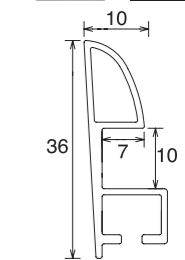

ホワイト A3 サイズ

マットブラック A4 サイズ

ホワイト

背面
合金ロックレバーを採用
※短手202mm以下、長手1031mm以上のサイズは
ワッシャーネジ仕様になります/写真は「CUT」の背面

ALUMIUM SERIES

LEAN

リーン

フレームカラー

生材(ほそい) ホワイト

マットシルバー マットブラック

作品厚: 5mmまで UVアクリル: 2mm
見え幅: 10mm カカリ: 7mm
立ち上がり: 36mm 深さ: 10mm
フラットパーツ付き (P6 ページ参照)

生材(ほそい) ホワイト

ホワイト

マットシルバー マットブラック

中身の詳細

- ・アクリル 2mmUV
- ・ダンボール 1.5mm+3mm
- ・MDF 2.5mm

規格サイズ

作品サイズ	内寸	価格(税抜)	価格(税込)
A4	297×210	¥10,500	¥11,550
A3ノビ	483×329	¥16,000	¥17,600
B2	728×515	¥25,500	¥28,050

特別寸法

※ 作品寸法の縦と横を
足した数値でご参照下さい

内寸サイズ	適合用紙サイズ	価格(税抜)	価格(税込)
~400	A5(210×148)	¥9,000	¥9,900
~500	B5(257×182)	¥10,500	¥11,550
~600		¥12,500	¥13,750
~700	B4(364×257)	¥14,000	¥15,400
~800	A3(420×297)	¥15,000	¥16,500
~900	B3(515×364)	¥17,500	¥19,250
~1000		¥19,500	¥21,450
~1100	A2(594×420)	¥22,000	¥24,200
~1200		¥25,500	¥28,050
~1300		¥27,500	¥30,250
~1400		¥32,000	¥35,200

・本製品は「UVカットアクリル」を使用しています。400ナノメートル以下の紫外線を97%以上カットし、保管品の外光劣化を防止します。(メーカー調べ)

内寸サイズ	適合用紙サイズ	価格(税抜)	価格(税込)
~1500	A1(841×594)	¥33,500	¥36,850
~1600		¥38,000	¥41,800
~1700		¥40,500	¥44,550
~1800	B1(1030×728)	¥43,500	¥47,850
~1900		¥46,000	¥50,600
~2000		¥57,500	¥63,250
~2200	A0(1189×841)	¥69,000	¥75,900
~2400		¥80,500	¥88,550