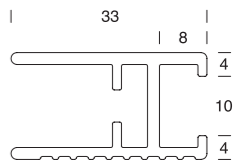

DUO はシンプルで「フラット」な面と、帯状の装飾のはいった「ライン」の面の2面が使える額縁です。製造・組立て方法を根本から見直すことで、両面が展示面として使える額縁ができました。作品に合わせて、使い分けすることができます。また、壁面やピクチャーレールに展示するときの問題となる、斜めに「おじぎ」する状態がDUOではおきないように設計しています。常に垂直に。作品を邪魔する影を写すことがなく、作品を理想的な形で観賞することができます。写真/ポスター/アートまで幅広い作品に添えることが可能です。展示金具には世界中で使われている ARAKAWA GRIP を標準装備。スムーズな展示と確かな品質を保証します。

ALUMIUM SERIES

DUO

フレームカラー

マットシルバー マットブラック

作品厚: 5mmまで UVアクリル: 2mm
見え幅: 33mm カカリ: 8mm
立ち上がり: 18mm 深さ 10mm

中身の詳細
・アクリル 2mmUV
・ダンボール 1.5mm+3mm
・MDF 2.5mm

通常 ※ 作品寸法の縦と横を
足した数値でご参照下さい

内寸サイズ	適合用紙サイズ	価格(税抜)	価格(税込)
~400		¥12,000	¥13,200
~500	B5 (257×182)	¥14,000	¥15,400
~600	A4 (297×210)	¥16,000	¥17,600
~700	B4 (364×257)	¥18,000	¥19,800
~800	A3 (420×297)	¥20,000	¥22,000
~900	B3 (515×364)	¥22,000	¥24,200
~1000		¥25,000	¥27,500
~1100	A2 (594×420)	¥27,000	¥29,700
~1200		¥28,000	¥30,800
~1300	B2 (728×515)	¥32,000	¥35,200
~1400		¥36,000	¥39,600
~1500	A1 (841×594)	¥38,000	¥41,800
~1600		¥42,000	¥46,200
~1700		¥45,000	¥49,500
~1800	B1 (1030×728)	¥47,000	¥51,700
~1900		¥50,000	¥55,000
~2000		¥56,000	¥61,600

両面アクリル ※ 作品寸法の縦と横を
足した数値でご参照下さい

内寸サイズ	適合用紙サイズ	価格(税抜)	価格(税込)
~400		¥13,000	¥14,300
~500	B5 (257×182)	¥15,000	¥16,500
~600	A4 (297×210)	¥18,000	¥19,800
~700	B4 (364×257)	¥20,000	¥22,000
~800	A3 (420×297)	¥22,000	¥24,200
~900	B3 (515×364)	¥23,000	¥25,300
~1000		¥26,000	¥28,600
~1100	A2 (594×420)	¥28,000	¥30,800
~1200		¥31,000	¥34,100
~1300	B2 (728×515)	¥34,000	¥37,400
~1400		¥39,000	¥42,900
~1500	A1 (841×594)	¥41,000	¥45,100
~1600		¥46,000	¥50,600
~1700		¥49,000	¥53,900
~1800	B1 (1030×728)	¥52,000	¥57,200
~1900		¥55,000	¥60,500
~2000		¥60,000	¥66,000