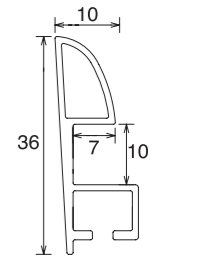

PREMIUM ALUMINIUM FRAME  
**ALUMIUM**  
MANUFACTURED BY ALUNA

マットシルバー B2 サイズ

ALUMIUM SERIES 02

**LEAN**

額縁の側面部分が10度、斜めになっているアルミ額です。この傾きによって、床に側面で設置することができ、安定して壁に立てかけることができます。内側は作品に向かって緩やかなカーブを描いており、柔らかく豊かな印象を生んでいます。5mmの厚みの作品まで対応。写真／ポスター／現代アートなど、様々な作品に添えることができます。また断面を強固に作ることで、A1以上の大きなサイズも可能です。

表面はショットブラストのようなマットコーティングを施し、アルミの素材感と高級感を併せ持つアルミ額です。

ホワイト A3 サイズ

マットブラック A4 サイズ

ホワイト

背面  
合金ロックレバーを採用  
※短手202mm以下、長手1031mm以上のサイズは  
ワッシャーネジ仕様になります/写真は「CUT」の背面

ALUMIUM SERIES

**LEAN**

フレームカラー

新色 生材(なまざい) 新色 ホワイト

マットシルバー マットブラック

作品厚: 5mmまで UVアクリル: 2mm  
見え幅: 10mm カカリ: 7mm  
立ち上がり: 36mm 深さ: 10mm  
フラットパーツ付き (P6 ページ参照)

生材(なまざい) ホワイト

マットシルバー マットブラック

中身の詳細

- ・アクリル 2mmUV
- ・ダンボール 1.5mm+3mm
- ・MDF 2.5mm

規格サイズ

作品サイズ	内寸	価格(税抜)	価格(税込)
A4	297×210	¥9,000	¥9,900
A3ノビ	483×329	¥14,000	¥15,400
B2	728×515	¥22,000	¥24,200

特別寸法

※ 作品寸法の縦と横を足した数値でご参照下さい

内寸サイズ	適合用紙サイズ	価格(税抜)	価格(税込)
~400	A5(210×148)	¥8,000	¥8,800
~500	B5(257×182)	¥9,000	¥9,900
~600		¥11,000	¥12,100
~700	B4(364×257)	¥12,000	¥13,200
~800	A3(420×297)	¥13,000	¥14,300
~900	B3(515×364)	¥15,000	¥16,500
~1000		¥17,000	¥18,700
~1100	A2(594×420)	¥19,000	¥20,900
~1200		¥22,000	¥24,200
~1300		¥24,000	¥26,400
~1400		¥28,000	¥30,800