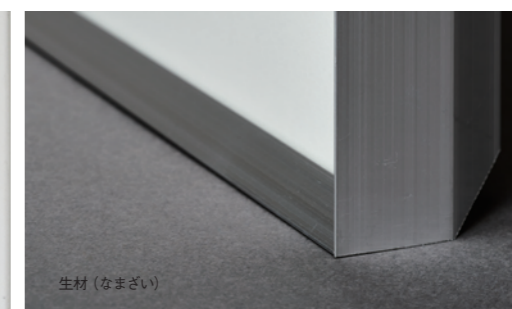

PREMIUM ALUMINIUM FRAME
ALUMIUM
MANUFACTURED BY ALUNA

マットブラック B2 サイズ

ALUMIUM SERIES 01

CUT

エッジを切り落として、シャープな印象を携えた額縁です。正面から見た時は、額をあまり意識することなく作品に集中することができます。また斜めから見た時は側面が面取りされているため、壁面から浮いたような軽やかな印象の額です。細身ながら 5mm の厚みの作品まで対応。写真／ポスター／現代アートなど、様々な作品に添えることができます。また断面を強固に作ることで、A1 以上の大きなサイズも可能です。
表面はショットブラストのようなマットコーティングを施し、アルミの素材感と高級感を併せ持つアルミ額です。

生材 (なまざい) A3 サイズ

マットブラック A4 サイズ

生材 (なまざい)

背面
合金ロックレバーを採用
※短手 202mm 以下、長手 1031mm 以上のサイズは
ワッシャーネジ仕様になります

ALUMIUM SERIES

CUT

フレームカラー

新色 生材 (なまざい) 新色 ホワイト

マットシルバー マットブラック

作品厚: 5mm まで UV アクリル: 2mm
見え幅: 7mm カカリ: 6mm
立ち上がり: 27mm 深さ 10mm
フラットパーツ付き (P6 ページ参照)

新色 生材 (なまざい) 新色 ホワイト

マットシルバー マットブラック

中身の詳細

- ・アクリル 2mm UV
- ・ダンボール 1.5mm + 3mm
- ・MDF 2.5mm

規格サイズ

作品サイズ	内寸	価格 (税抜)	価格 (税込)
A4	297 × 210	¥9,000	¥9,900
A3 ノビ	483 × 329	¥14,000	¥15,400
B2	728 × 515	¥22,000	¥24,200