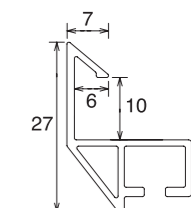

生材 (なまざい) A3 サイズ

マットブラック A4 サイズ

生材 (なまざい)

背面
合金ロックレバーを採用
※短手 202mm 以下、長手 1031mm 以上のサイズは
ワッシャーネジ仕様になります

ALUMIUM SERIES

CUT

フレームカラー

新色 生材 (なまざい) 新色 ホワイト

マットシルバー マットブラック

作品厚: 5mm まで UV アクリル: 2mm
見え幅: 7mm カカリ: 6mm
立ち上がり: 27mm 深さ 10mm
フラットパーツ付き (P6 ページ参照)

新色 生材 (なまざい) 新色 ホワイト

マットシルバー マットブラック

中身の詳細

- ・アクリル 2mm UV
- ・ダンボール 1.5mm + 3mm
- ・MDF 2.5mm

規格サイズ

作品サイズ	内寸	価格 (税抜)	価格 (税込)
A4	297 × 210	¥9,000	¥9,900
A3 ノビ	483 × 329	¥14,000	¥15,400
B2	728 × 515	¥22,000	¥24,200

特別寸法

※ 作品寸法の縦と横を
足した数値でご参照下さい

内寸サイズ	適合用紙サイズ	価格 (税抜)	価格 (税込)
~400	A5 (210 × 148)	¥8,000	¥8,800
~500	B5 (257 × 182)	¥9,000	¥9,900
~600		¥11,000	¥12,100
~700	B4 (364 × 257)	¥12,000	¥13,200
~800	A3 (420 × 297)	¥13,000	¥14,300
~900	B3 (515 × 364)	¥15,000	¥16,500
~1000		¥17,000	¥18,700
~1100	A2 (594 × 420)	¥19,000	¥20,900
~1200		¥22,000	¥24,200
~1300		¥24,000	¥26,400
~1400		¥28,000	¥30,800