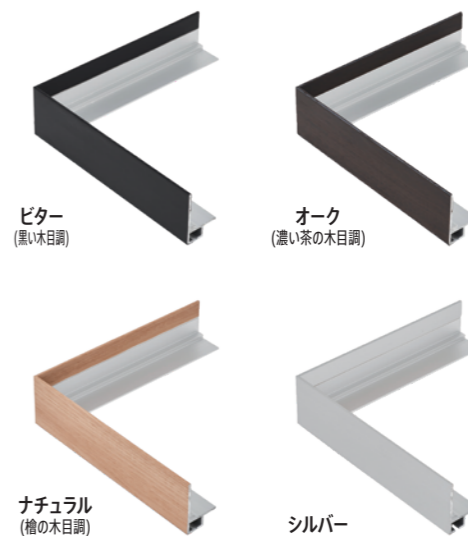

グレース Grace

ナチュラル

フレーム幅を極限まで細くした作品に調和するデザイン
フレームと作品の間を限りなく縮めて一体感を演出できます。

活用方法のご提案

- 抽象画やスクエアサイズを描かれる方に支持されています。
- 細いフレームをお探しの方に最適です。

Color

グレース

作品厚 29mm まで
ガラス・アクリル 無し
吊り金具 無し

キャンバスやパネルを、浮かせたように飾れます。 ※キャンバスは付属しません。

取り付け方法

詳しい取り付け方法
以下のQRコードから
YouTubeにて
ご覧いただけます

Fサイズ	作品寸 :mm	特別寸法※	価格(税抜)	価格(税込)
F-4	333×242	501~600	¥8,500	¥9,350
		601~700	¥9,000	¥9,900
F-6	409×318	701~800	¥9,500	¥10,450
F-8	455×379	801~900	¥10,000	¥11,000
F-10	530×455	901~1000	¥10,500	¥11,550
		1001~1100	¥11,000	¥12,100
F-15	652×530	1101~1200	¥11,500	¥12,650
		1201~1300	¥12,500	¥13,750
F-20	727×606	1301~1400	¥13,000	¥14,300
F-25	803×652	1401~1500	¥13,500	¥14,850
		1501~1600	¥14,000	¥15,400
F-30	909×727	1601~1700	¥14,500	¥15,950
F-40	1000×803	1701~1800	¥15,500	¥17,050
		1801~1900	¥16,500	¥18,150