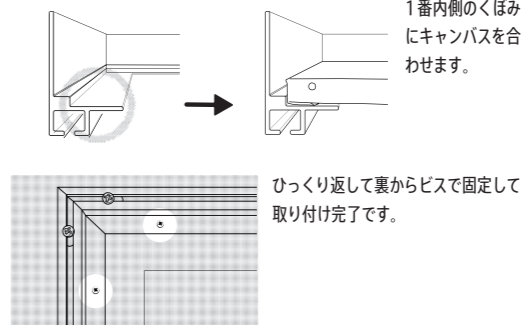

グレース Grace

ナチュラル

フレーム幅を極限まで細くした作品に調和するデザイン
フレームと作品の間を限りなく縮めて一体感を演出できます。

活用方法のご提案

- 抽象画やスクエアサイズを描かれる方に支持されています。
- 細いフレームをお探しの方に最適です。

Color

グレース

作品厚 29mm まで
ガラス・アクリル 無し
吊り金具 無し

キャンバスやパネルを、浮かせたように飾れます。 ※キャンバスは付属しません。

取り付け方法

詳しい取り付け方法
以下のQRコードから
YouTubeにて
ご覧いただけます

Fサイズ	作品寸 :mm	特別寸法※	価格(税抜)	価格(税込)
F-4	333×242	501~600	¥8,500	¥9,350
		601~700	¥9,000	¥9,900
F-6	409×318	701~800	¥9,500	¥10,450
F-8	455×379	801~900	¥10,000	¥11,000
F-10	530×455	901~1000	¥10,500	¥11,550
		1001~1100	¥11,000	¥12,100
F-15	652×530	1101~1200	¥11,500	¥12,650
		1201~1300	¥12,500	¥13,750
F-20	727×606	1301~1400	¥13,000	¥14,300
F-25	803×652	1401~1500	¥13,500	¥14,850
		1501~1600	¥14,000	¥15,400
F-30	909×727	1601~1700	¥14,500	¥15,950
F-40	1000×803	1701~1800	¥15,500	¥17,050
		1801~1900	¥16,500	¥18,150