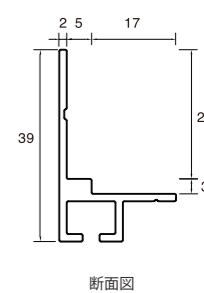

グレース Grace

ナチュラル

フレーム幅を極限まで細くした作品に調和するデザイン
フレームと作品の間を限りなく縮めて一体感を演出できます。

活用方法のご提案

- 抽象画やスクエアサイズを描かれる方に支持されています。
- 細いフレームをお探しの方に最適です。

Color

グレース

作品厚 29mm まで
ガラス・アクリル 無し
吊り金具 無し

キャンバスやパネルを、浮かせたように飾れます。 ※キャンバスは付属しません。

取り付け方法

詳しい取り付け方法
以下のQRコードから
YouTubeにて
ご覧いただけます

Fサイズ	作品寸 :mm	特別寸法※	価格(税抜)	価格(税込)
F-4	333×242	501~600	¥8,500	¥9,350
		601~700	¥9,000	¥9,900
F-6	409×318	701~800	¥9,500	¥10,450
F-8	455×379	801~900	¥10,000	¥11,000
F-10	530×455	901~1000	¥10,500	¥11,550
		1001~1100	¥11,000	¥12,100
F-15	652×530	1101~1200	¥11,500	¥12,650
		1201~1300	¥12,500	¥13,750
F-20	727×606	1301~1400	¥13,000	¥14,300
F-25	803×652	1401~1500	¥13,500	¥14,850
		1501~1600	¥14,000	¥15,400
F-30	909×727	1601~1700	¥14,500	¥15,950
F-40	1000×803	1701~1800	¥15,500	¥17,050
		1801~1900	¥16,500	¥18,150

Fサイズ	作品寸 :mm	特別寸法※	価格(税抜)	価格(税込)
F-50	1168×910	1901~2000	¥17,500	¥19,250
		2001~2200	¥18,500	¥20,350
F-60	1303×970	2201~2400	¥19,500	¥21,450
F-80	1455×1121	2401~2600	¥21,500	¥23,650
		2601~2800	¥23,000	¥25,300
F-100	1621×1303	2801~3000	¥24,500	¥26,950
		3001~3200	¥25,500	¥28,050
F-120	1939×1303	3201~3400	¥26,500	¥29,150
F-130	1940×1620	3401~3600	¥27,500	¥30,250
		3601~3800	¥28,500	¥31,350
F-150	2273×1818	3801~4000	¥29,500	¥32,450
		4001~4200	¥30,500	¥33,550

※作品寸法の縦と横を足した数値でご参照ください。

★ F/P/Mサイズは同じ価格です。SサイズのみF号の1サイズ上の価格です。
例) S10号の価格はF10号の1サイズ上、F12号の表記価格となります。
★ 「組み立て済、箱入り仕様」をF50号まで、3割増価格にて承ることも可能です。

※ カタログ上の写真と実際の商品の色味が若干異なる場合もございます。ご了承ください。 ※ 内寸は若干の余裕(規格4mm・寸持3mm程度)を持たせてあります。
※ 大型のパネルを壁面等に飾る場合は、必ず専門の施工業者に安全な取り付け方法をご相談、もしくはご依頼願います。 ※ 吊り金具は付属していません。