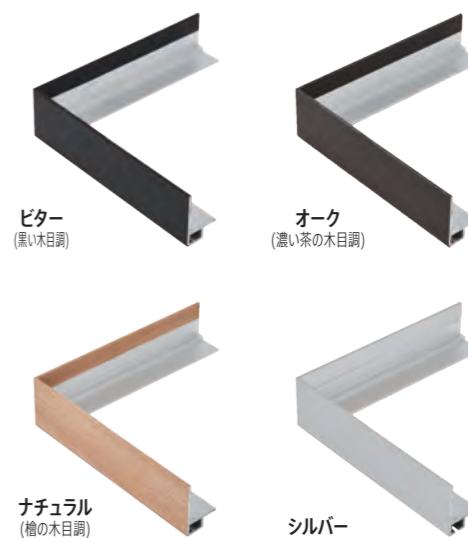

# グレース Grace

ナチュラル

フレーム幅を極限まで細くした作品に調和するデザイン  
フレームと作品の間を限りなく縮めて一体感を演出できます。

## 活用方法のご提案

- 抽象画やスクエアサイズを描かれる方に支持されています。
- 細いフレームをお探しの方に最適です。

## グレース

作品厚 29mm まで  
ガラス・アクリル 無し  
吊り金具 無し

断面図

キャンバスやパネルを、浮かせたように飾れます。 ※キャンバスは付属しません。