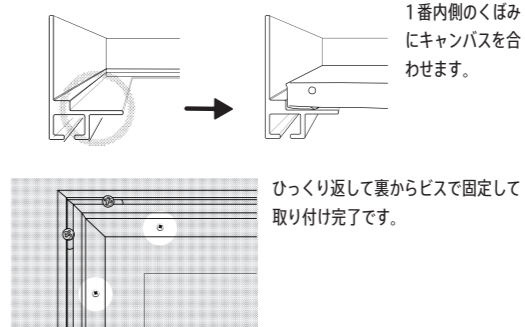

## グレース

作品厚 29mm まで  
ガラス・アクリル 無し  
吊り金具 無し

断面図

キャンバスやパネルを、浮かせたように飾れます。 ※キャンバスは付属しません。

### 取り付け方法

1番内側のくぼみにキャンバスを合わせます。

ひっくり返して裏からビスで固定して取り付け完了です。

※「キャンバス留めビス」の長さはサイズ共通で16mmです。

詳しい取り付け方法  
以下のQRコードから  
YouTubeにて  
ご覧いただけます

Fサイズ	作品寸 :mm	特別寸法※	価格(税抜)	価格(税込)
F-4	333×242	501~600	¥10,000	¥11,000
		601~700	¥10,500	¥11,550
F-6	409×318	701~800	¥11,000	¥12,100
F-8	455×379	801~900	¥11,500	¥12,650
F-10	530×455	901~1000	¥12,000	¥13,200
F-12	606×500	1001~1100	¥12,500	¥13,750
		1201~1300	¥14,500	¥15,950
F-20	727×606	1301~1400	¥15,000	¥16,500
F-25	803×652	1401~1500	¥15,500	¥17,050
		1501~1600	¥16,000	¥17,600
F-30	909×727	1601~1700	¥16,500	¥18,150
F-40	1000×803	1701~1800	¥18,000	¥19,800
		1801~1900	¥19,000	¥20,900