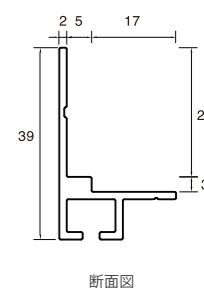

## グレース

作品厚 29mm まで  
ガラス・アクリル 無し  
吊り金具 無し

断面図

キャンバスやパネルを、浮かせたように飾れます。 ※キャンバスは付属しません。

### 取り付け方法

1番内側のくぼみにキャンバスを合わせます。

ひっくり返して裏からビスで固定して取り付け完了です。

※「キャンバス留めビス」の長さはサイズ共通で16mmです。

詳しい取り付け方法  
以下のQRコードから  
YouTubeにて  
ご覧いただけます

Fサイズ	作品寸 :mm	特別寸法※	価格(税抜)	価格(税込)
F-4	333×242	501~600	¥10,000	¥11,000
		601~700	¥10,500	¥11,550
F-6	409×318	701~800	¥11,000	¥12,100
F-8	455×379	801~900	¥11,500	¥12,650
F-10	530×455	901~1000	¥12,000	¥13,200
F-12	606×500	1001~1100	¥12,500	¥13,750
		1201~1300	¥14,500	¥15,950
F-20	727×606	1301~1400	¥15,000	¥16,500
F-25	803×652	1401~1500	¥15,500	¥17,050
		1501~1600	¥16,000	¥17,600
F-30	909×727	1601~1700	¥16,500	¥18,150
F-40	1000×803	1701~1800	¥18,000	¥19,800
		1801~1900	¥19,000	¥20,900

※作品寸法の縦と横を足した数値でご参照ください。

- ★ F/P/Mサイズは同じ価格です。SサイズのみF号の1サイズ上の価格です。  
例) S10号の価格はF10号の1サイズ上、F12号の表記価格となります。
- ★ 「組み立て済、箱入り仕様」をF50号まで、3割増価格にて承ること可能です。

※ カタログ上の写真と実際の商品の色味が若干異なる場合がございます。ご了承ください。 ※ 内寸は若干の余裕(規格4mm・特寸3mm程度)を持たせてあります。  
※ 大型のパネルを壁面等に飾る場合は、必ず専門の施工業者に安全な取り付け方法をご相談、もしくはご依頼願います。 ※吊り金具は付属していません。