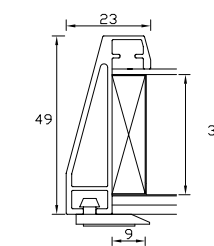

## ティロワ (刻字額)

見え幅:23mm カカリ:9mm  
立ち上がり:49mm 深さ:33mm

断面図

フラットパーツ付き (P6 ページ参照)

### 特別寸法

※ 内側有効スペースの縦と横を  
足した数値でご参照下さい

サイズ※	価格(税抜)	価格(税込)
~500	¥13,000	¥14,300
501~600	¥15,000	¥16,500
601~700	¥16,500	¥18,150
701~800	¥19,000	¥20,900
801~900	¥20,500	¥22,550
901~1000	¥24,000	¥26,400
1001~1100	¥27,500	¥30,250
1101~1200	¥31,500	¥34,650
1201~1300	¥34,000	¥37,400
1301~1400	¥36,000	¥39,600
1401~1500	¥39,000	¥42,900