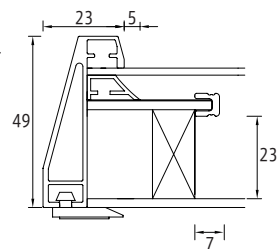

## ティロワ (油額)

作品厚 23mm まで  
アクリル 1.5mm  
使用イリコ T-3S

見え幅:23mm  
立ち上がり:49mm 深さ:23mm  
カカリ:7mm

断面図

フラットパーツ付き (P6 ページ参照)

シルバー