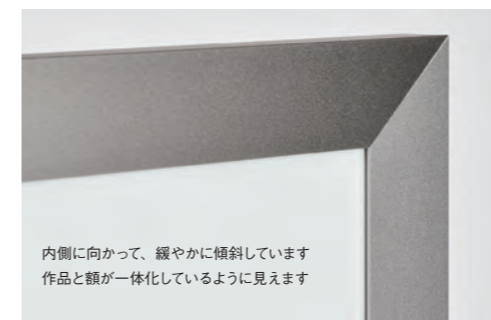

PREMIUM ALUMINIUM FRAME
ALUMIUM
MANUFACTURED BY ALUNA

中身の詳細
・アクリル 2mmUV
・ダンボール 3mm × 2
・MDF 2.5mm

ホワイト B2 サイズ

ALUMIUM SERIES 06

SLICE

「SLICE」は内側に向かうささやかな斜面で構成されている額縁です。このわずかな傾きが作り出す陰影が、作品を静かに彩ります。額縁と作品の間を限りなく薄くすることで、作品と額の一体感を生み出しています。また SLICE は今までの ALUMIUM シリーズで初の背面からの取り付け（トンボ）式を採用していて、作品の展示がより容易になっています。

ALUMIUM シリーズの高級感に使いやすさもプラスした製品。手にした時に感じる高級感と少し距離をおいて鑑賞した時の軽やかさ。これまでのマットシルバー、マットブラックに追加してインテリアになじみのあるホワイトも用意しました。写真やポスター、イラストなど、さまざまな作品の質を一段と高める製品です。

NEW RELEASE - ALUMIUM SERIES 06 "SLICE"

規格サイズ

作品サイズ	内寸	価格(税抜)	価格(税込)
A4	297 × 210	¥7,500	¥8,250
A3 ノビ	483 × 329	¥11,500	¥12,650
B2	728 × 515	¥18,000	¥19,800

作品厚: 8mm まで
UVアクリル: 2mm
見え幅: 25mm
かぶり: 6mm
立ち上がり: 20mm
深さ: 13mm

・紫外線カット率が高く変色や劣化を軽減する「UV カットアクリル」を使用

特別寸法 ※ 作品寸法の縦と横を 足した数値でご参照下さい

内寸サイズ	適合用紙サイズ	価格(税抜)	価格(税込)
~400	A5 (210 × 148)	¥6,400	¥7,040
~500	B5 (257 × 182)	¥7,300	¥8,030
~600		¥8,600	¥9,460
~700	B4 (364 × 257)	¥9,900	¥10,890
~800	A3 (420 × 297)	¥10,800	¥11,880
~900	B3 (515 × 364)	¥12,400	¥13,640
~1000		¥14,100	¥15,510
~1100	A2 (594 × 420)	¥15,300	¥16,830
~1200		¥17,800	¥19,580
~1300		¥19,800	¥21,780
~1400		¥22,600	¥24,860

内寸サイズ	適合用紙サイズ	価格(税抜)	価格(税込)
~1500	A1 (841 × 594)	¥24,100	¥26,510
~1600		¥27,100	¥29,810
~1700		¥28,500	¥31,350
~1800	B1 (1030 × 728)	¥29,700	¥32,670
~1900		¥31,400	¥34,540
~2000		¥34,400	¥37,840
~2200	A0 (1189 × 841)	¥38,600	¥42,460
~2400		¥48,500	¥53,350

・白かぶせ箱となります。
*短手の長さが180mm以下の場合、別途お問合せ下さい。
*短手の長さが121mm以上の場合、別途お問合せ下さい。
*長手900mm以上/長短合計1600mm以上はフラット補強板が付きま。