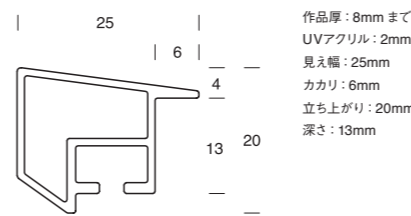

## NEW RELEASE - ALUMIUM SERIES 06 "SLICE"

マットブラック A3 サイズ

ホワイト A4 サイズ

内側に向かって、緩やかに傾斜しています  
作品と額が一体化しているように見えます

断面サンプル

側面から背面に向けても傾斜がついているので  
斜めから見るとすっきりとした印象があります

背面

本製品は ALUMIUM シリーズとしては初のトンボ式を採用  
グレーの留め具を指すことで簡単に作品を入れ替えられます

### 規格サイズ

作品サイズ	内寸	価格(税抜)	価格(税込)
A4	297 × 210	¥7,500	¥8,250
A3 ノビ	483 × 329	¥11,500	¥12,650
B2	728 × 515	¥18,000	¥19,800

作品厚: 8mm まで  
UVアクリル: 2mm  
見え幅: 25mm  
かぶり: 6mm  
立ち上がり: 20mm  
深さ: 13mm

・紫外線カット率が高く変色や劣化を軽減する「UV カットアクリル」を使用