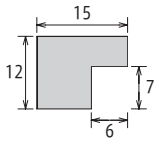

APS-08

見え幅:15mm カカリ:6mm
立ち上がり:12mm 深さ:7mm

断面図

フレームカラー

ホワイト

ブラック

ナチュラル

くるみ

A3&B4 サイズ

A4 サイズ

B5,A5 サイズ

写真3サイズ

表面

裏面

写真3サイズのみ
ダブルマットが付きます。

コピー紙・写真サイズ ※写真3サイズはキャビネ・ハガキ・サービス判に対応可能です。

サイズ	商品コード	カラー	内寸:mm	仕様	価格(税抜)	価格(税込)
A-5	63185	ホワイト	210×148	PSボード付/スタンド付/ 吊金具付 1カートン 20個入り	¥2,100	¥2,310
	63191	ブラック				
	63197	ナチュラル				
	63203	くるみ				
B-5	63184	ホワイト	257×182	PSボード付/スタンド付/ 吊金具付 1カートン 20個入り	¥2,200	¥2,420
	63190	ブラック				
	63196	ナチュラル				
	63202	くるみ				
A-4	63183	ホワイト	297×210	PSボード付/スタンド付/ 吊金具付/ヒモ付 1カートン 20個入り	¥2,300	¥2,530
	63189	ブラック				
	63195	ナチュラル				
	63201	くるみ				
B-4	63182	ホワイト	364×257	PSボード付/ 吊金具付/ヒモ付 1カートン 10個入り	¥2,900	¥3,190
	63188	ブラック				
	63194	ナチュラル				
	63200	くるみ				
A-3	63181	ホワイト	420×297	PSボード付/ 吊金具付/ヒモ付 1カートン 10個入り	¥3,500	¥3,850
	63187	ブラック				
	63193	ナチュラル				
	63199	くるみ				
写真3サイズ	63186	ホワイト	<キャビネ>180×130 ダブルマット付 <ハガキ判> 振寸:140×95 <サービス判> 振寸:120×80	PSボード付/スタンド付/ ティースハンガー付 1カートン 20個入り	¥2,000	¥2,200
	63192	ブラック				
	63198	ナチュラル				
	63204	くるみ				