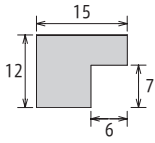

樹脂フレーム

NEW

APS-08

見え幅:15mm カカリ:6mm
立ち上がり:12mm 深さ:7mm

断面図

フレームカラー

コレクションケース

デスク金額

和額

ポスターパネル

書道額

仮縁

油額

その他

A3&B4 サイズ

A4 サイズ

B5,A5 サイズ

写真3サイズ

表面

裏面

くるみ

写真3サイズのみ
ダブルマットが付きます。

コピー紙・写真サイズ ※写真3サイズはキャビネ・ハガキ・サービス判に対応可能です。

サイズ	商品コード	カラー	内寸:mm	仕様	価格(税抜)	価格(税込)
A-5	63185	ホワイト	210×148	PSボード付/スタンド付/ 吊金具付 1カートン 20個入り	¥1,700	¥1,870
	63191	ブラック				
	63197	ナチュラル				
	63203	くるみ				
B-5	63184	ホワイト	257×182	PSボード付/スタンド付/ 吊金具付 1カートン 20個入り	¥1,800	¥1,980
	63190	ブラック				
	63196	ナチュラル				
	63202	くるみ				
A-4	63183	ホワイト	297×210	PSボード付/スタンド付/ 吊金具付/ヒモ付 1カートン 20個入り	¥1,900	¥2,090
	63189	ブラック				
	63195	ナチュラル				
	63201	くるみ				
B-4	63182	ホワイト	364×257	PSボード付/ 吊金具付/ヒモ付 1カートン 10個入り	¥2,400	¥2,640
	63188	ブラック				
	63194	ナチュラル				
	63200	くるみ				
A-3	63181	ホワイト	420×297	PSボード付/ 吊金具付/ヒモ付 1カートン 10個入り	¥2,900	¥3,190
	63187	ブラック				
	63193	ナチュラル				
	63199	くるみ				
写真3サイズ	63186	ホワイト	<キャビネ>180×130	PSボード付/スタンド付/ ティースハンガー付 1カートン 20個入り	¥1,600	¥1,760
	63192	ブラック	ダブルマット付			
	63198	ナチュラル	<ハガキ判> 抜寸:140×95			
	63204	くるみ	<サービス判> 抜寸:120×80			