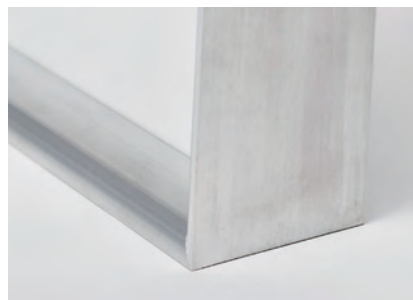

PREMIUM ALUMINIUM FRAME  
**ALUMIUM**  
MANUFACTURED BY ALUNA

ALUMIUM items  
**mirror**

少し斜め上を向くように作られています。  
「生材 (なまざい)」は柔らかい素材のため、  
細かな傷がついている場合があります。

ALUMIUM シリーズの「LEAN」を使用したミラーです。  
奥行の広い鏡となっているので、壁にかけるほか、壁に立て掛けたり、卓上に自立させることも可能です。額縁の中に「マット」と呼ばれる穴の開いたアクリルが入っていて、柔らかい印象のデザインとなっています。フレームカラーは「マットブラック」「マットシルバー」と、時間経過とともに少しずつ白く鈍い輝きになる「生材 (なまざい)」の3色。

本来であれば「生材」は傷がつきやすいため、本来であれば販売することは難しいのですが、「購入者には製品を大切に、そして愛して欲しい」との想いから、あえて経年変化をする「生材」をラインナップに加えています。

規格サイズ 175mm 角 丸穴 125mm

サイズ	表面仕様	価格 (税抜)	価格 (税込)
生材	スモークホワイト/イエロー	¥9,000	¥9,900
マットシルバー	スモークホワイト/イエロー	¥9,000	¥9,900
マットブラック	スモークホワイト/イエロー	¥9,000	¥9,900

上記以外のサイズも特別寸法にて作成可能です。

ALUMIUM items

**mirror**

フレームカラー

生材 (なまざい) マットシルバー

マットブラック

アクリルマットカラー

スモークホワイト イエロー

マットシルバー×スモークホワイト 300mm 角

マットにアクリルを使用しているため、水まわりでもお使いいただけます。

マットシルバー×スモークホワイト 175mm 角

スモークアクリルマットは光の当たり具合によって色の見え方が変化します

生材×イエロー 175mm 角

175mm 角のサイズのミラーはそのまま立てることが可能です。

バリエーション

生材×スモークホワイト