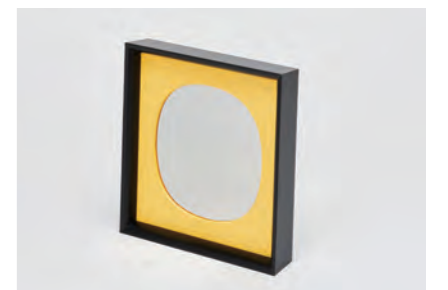

PREMIUM ALUMINIUM FRAME  
**ALUMIUM**  
MANUFACTURED BY ALUNA

ALUMIUM items  
**mirror**

少し斜め上を向くように作られています。  
「生材 (なまざい)」は柔らかい素材のため、  
細かな傷がついている場合があります。

ALUMIUM シリーズの「LEAN」を使用したミラーです。  
奥行の広い鏡となっているので、壁にかけるほか、壁に立て掛けたり、卓上に自立させることも可能です。額縁の中に「マット」と呼ばれる穴の開いたアクリルが入っていて、柔らかい印象のデザインとなっています。フレームカラーは「マットブラック」「マットシルバー」と、時間経過とともに少しずつ白く鈍い輝きになる「生材 (なまざい)」の3色。

上記以外のサイズも特別寸法にて作成可能です。

ALUMIUM items

**mirror**

フレームカラー

生材 (なまざい) マットシルバー

マットブラック

アクリルマットカラー

スモークホワイト イエロー

マットシルバー×スモークホワイト 300mm 角

マットにアクリルを使用しているため、水まわりでもお使いいただけます。

マットシルバー×スモークホワイト 175mm 角

スモークアクリルマットは光の当たり具合によって色の見え方が変化します

生材×イエロー 175mm 角

175mm 角のサイズのミラーはそのまま立てることが可能です。

バリエーション

生材×スモークホワイト

マットシルバー×スモークホワイト

マットブラック×スモークホワイト

生材×イエロー

マットシルバー×イエロー

マットブラック×イエロー

コレクションケース

デザイン額

和額