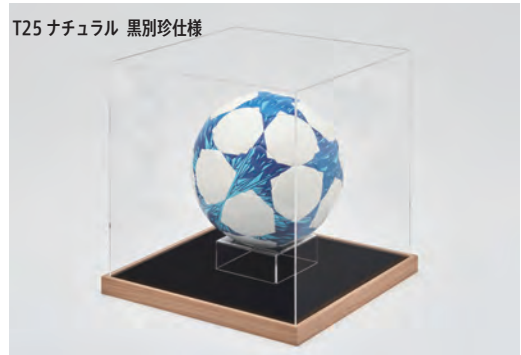

CF (1個ボールケース) ケース: アクリル (2mm厚)

有効スペース: 縦98mm×横98mm×高さ100mm 外径寸法: 縦163mm×横163mm×高さ119mm

T25 (1個ボールケース) ケース: アクリル (2mm厚)

有効スペース: 縦98mm×横98mm×高さ100mm 外径寸法: 縦118mm×横118mm×高さ126mm

ボールやバット以外にも、シューズやグローブ等様々なアイテムの額装が可能です。

コレクションケース Mサイズ

CF オーク 人工芝仕様

T25 ナチュラル 黒別珍仕様

CF 黒 黒別珍仕様

T25 ゴールド 黒別珍仕様

- ボールケース・シューズケース・グローブケースにはそれぞれ専用のアクリルスタンド付き

コレクションケース Mサイズ

価格(税抜)	価格(税込)
¥22,000	¥24,200

CF (ボールM・シューズ・グローブケース) ケース: アクリル (3mm厚)

有効スペース: 縦298mm×横298mm×高さ299mm 外径寸法: 縦366mm×横366mm×高さ320mm

T25 (ボールM・シューズ・グローブケース) ケース: アクリル (3mm厚)

有効スペース: 縦298mm×横298mm×高さ299mm 外径寸法: 縦321mm×横321mm×高さ323mm

※ 画像は使用イメージです。商品にボールなどは付いておりません。