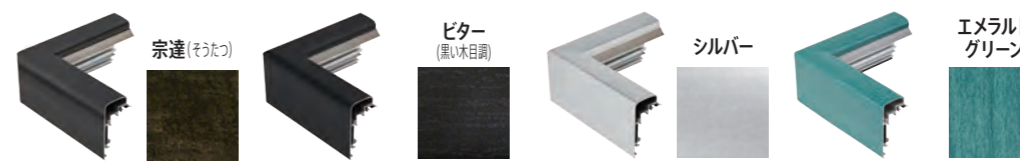

コレクションケース

フラッグ ケース

中身の詳細
・アクリル 1.5mm
・MDF 2.5mm
アクリルとMDFの間に20mmの空間を設けてあります

シェリール/ナチュラル

優勝旗・校旗・社旗など厚みのある旗を綺麗に飾るための額縁商品です。

活用方法のご提案

- ペナントのような小さい旗から、校旗のような大きい旗まで幅広く対応が可能です。
- 宗達色やビター（黒い木目調）は作品、フレームの存在感と高級感がUPします。

ボルドー Color

シェリール Color

グルアール Color

中身の詳細
・アクリル 1.8mm
・中棧 12X24 棧木
+布巻
・布+片面パネル

フラッグ ケース

布カラー

※布の種類により価格が異なります。別珍は高くなりますので、価格表をご確認ください。

ボルドー カラー

シェリール カラー

グルアール カラー

シェリール/グルアール 特別寸法

※内側有効スペースの縦と横を足した数値でご参照ください

特別寸法	布無し		細布貼り		別珍貼り	
	価格(税抜)	価格(税込)	価格(税抜)	価格(税込)	価格(税抜)	価格(税込)
~400	¥4,200	¥4,620	¥4,700	¥5,170	¥5,100	¥5,610
401~500	¥4,700	¥5,170	¥5,200	¥5,720	¥5,800	¥6,380
501~600	¥5,300	¥5,830	¥5,800	¥6,380	¥6,200	¥6,820
601~700	¥6,200	¥6,820	¥6,800	¥7,480	¥7,500	¥8,250
701~800	¥7,400	¥8,140	¥8,200	¥9,020	¥8,500	¥9,350
801~900	¥9,000	¥9,900	¥9,900	¥10,890	¥10,300	¥11,330
901~1000	¥9,800	¥10,780	¥10,800	¥11,880	¥11,200	¥12,320
1001~1100	¥10,800	¥11,880	¥12,000	¥13,200	¥12,300	¥13,530
1101~1200	¥11,800	¥12,980	¥13,000	¥14,300	¥13,200	¥14,520
1201~1300	¥13,000	¥14,300	¥14,500	¥15,950	¥15,200	¥16,720
1301~1400	¥15,700	¥17,270	¥17,400	¥19,140	¥18,700	¥20,570
1401~1500	¥16,800	¥18,480	¥18,400	¥20,240	¥20,000	¥22,000
1501~1600	¥20,000	¥22,000	¥22,200	¥24,420	¥24,400	¥26,840
1601~1700	¥22,800	¥25,080	¥25,200	¥27,720	¥27,800	¥30,580
1701~1800	¥24,900	¥27,390	¥27,500	¥30,250	¥30,400	¥33,440
1801~1900	¥26,100	¥28,710	¥29,000	¥31,900	¥31,800	¥34,980
1901~2000	¥27,000	¥29,700	¥29,900	¥32,890	¥32,900	¥36,190
2001~2200	¥30,100	¥33,110	¥33,300	¥36,630	¥36,700	¥40,370
2201~2400	¥37,700	¥41,470	¥41,700	¥45,870	¥45,900	¥50,490

ボルドー 特別寸法

※内側有効スペースの縦と横を足した数値でご参照ください