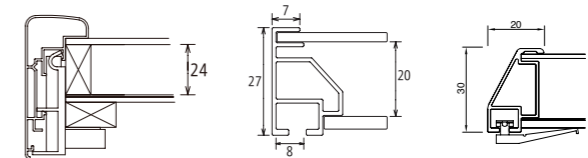

ボルドー断面図

シェリール断面図

グルアール断面図

シェリール/グルアール 特別寸法

※内側有効スペースの縦と横を足した数値でご参照ください

特別寸法	布無し		細布貼り		別珍貼り	
	価格(税抜)	価格(税込)	価格(税抜)	価格(税込)	価格(税抜)	価格(税込)
~400	¥4,200	¥4,620	¥4,700	¥5,170	¥5,100	¥5,610
401~500	¥4,700	¥5,170	¥5,200	¥5,720	¥5,800	¥6,380
501~600	¥5,300	¥5,830	¥5,800	¥6,380	¥6,200	¥6,820
601~700	¥6,200	¥6,820	¥6,800	¥7,480	¥7,500	¥8,250
701~800	¥7,400	¥8,140	¥8,200	¥9,020	¥8,500	¥9,350
801~900	¥9,000	¥9,900	¥9,900	¥10,890	¥10,300	¥11,330
901~1000	¥9,800	¥10,780	¥10,800	¥11,880	¥11,200	¥12,320
1001~1100	¥10,800	¥11,880	¥12,000	¥13,200	¥12,300	¥13,530
1101~1200	¥11,800	¥12,980	¥13,000	¥14,300	¥13,200	¥14,520
1201~1300	¥13,000	¥14,300	¥14,500	¥15,950	¥15,200	¥16,720
1301~1400	¥15,700	¥17,270	¥17,400	¥19,140	¥18,700	¥20,570
1401~1500	¥16,800	¥18,480	¥18,400	¥20,240	¥20,000	¥22,000
1501~1600	¥20,000	¥22,000	¥22,200	¥24,420	¥24,400	¥26,840
1601~1700	¥22,800	¥25,080	¥25,200	¥27,720	¥27,800	¥30,580
1701~1800	¥24,900	¥27,390	¥27,500	¥30,250	¥30,400	¥33,440
1801~1900	¥26,100	¥28,710	¥29,000	¥31,900	¥31,800	¥34,980
1901~2000	¥27,000	¥29,700	¥29,900	¥32,890	¥32,900	¥36,190
2001~2200	¥30,100	¥33,110	¥33,300	¥36,630	¥36,700	¥40,370
2201~2400	¥37,700	¥41,470	¥41,700	¥45,870	¥45,900	¥50,490

ボルドー 特別寸法

※内側有効スペースの縦と横を足した数値でご参照ください

特別寸法	細布貼り		別珍貼り		本体重量 kg
	価格(税抜)	価格(税込)	価格(税抜)	価格(税込)	
~1000	¥22,000	¥24,200	¥22,200	¥24,420	2~4
1001~1100	¥24,800	¥27,280	¥25,000	¥27,500	4
1101~1200	¥26,600	¥29,260	¥26,800	¥29,480	5
1201~1300	¥27,500	¥30,250	¥28,300	¥31,130	5
1301~1400	¥31,500	¥34,650	¥32,800	¥36,080	6
1401~1500	¥35,600	¥39,160	¥37,100	¥40,810	7
1501~1600	¥38,200	¥42,020	¥40,400	¥44,440	7
1601~1700	¥42,400	¥46,640	¥44,900	¥49,390	8
1701~1800	¥48,800	¥53,680	¥51,600	¥56,760	9
1801~1900	¥55,700	¥61,270	¥58,600	¥64,460	9
1901~2000	¥60,800	¥66,880	¥63,800	¥70,180	10
2001~2100	¥68,700	¥75,570	¥72,100	¥79,310	12
2101~2200	¥72,600	¥79,860	¥76,400	¥84,040	12
2201~2300	¥78,500	¥86,350	¥82,200	¥90,420	14
2301~2400	¥83,900	¥92,290	¥87,700	¥96,470	14
2401~2500	¥91,700	¥100,870	¥95,500	¥105,050	14
2501~2600	¥92,700	¥101,970	¥96,500	¥106,150	16
2601~2700	¥94,400	¥103,840	¥98,400	¥108,240	16
2701~2800	¥96,100	¥105,710	¥100,100	¥110,110	18
2801~2900	¥97,800	¥107,580	¥102,000	¥112,200	18
2901~3000	¥98,800	¥108,680	¥103,100	¥113,410	20

*セット料金と送料は別途かかります。(弊社担当営業へご相談ください。)*額本体の重量であり、取り付ける旗の重量は含まれません。*寸法は裏板寸法を基準としています。*裏板寸法短手1190mm以上の場合、別途お問い合わせください。*細布は短手1200mmまで、別珍は短手900mmまで。

※ カタログ上の写真と実際の商品の色味が若干異なる場合がございます。ご了承ください。
※ 長手1000mm以上/長短合計1700mm以上はフラット補強板(P.6参照)が付きませす。