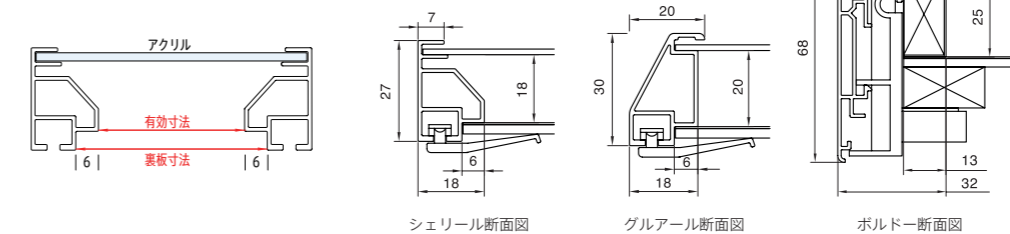

マルチケース

布カラー

※布の種類により価格が異なります。別珍は高くなりますので、価格表をご確認ください。

フラットパーツ付き (P.6 ページ参照)
*マルチケースホルダーには付属しません

ボルドー カラー

グレアール カラー

シェリール カラー

シェリール/グレアール 特別寸法

*セット料金と送料は別途かかります。(弊社担当営業へご相談ください。)*マルチケース3種類 中身有効スペース短手981mm以上の場合には別途お見積りが必要です。
*細布は内側有効スペース短手1166mmまで、別珍は内側有効スペース短手900mmまで。*コルクシート内側有効スペース短手880mmまで作成可能です。

※カタログ上の写真と実際の商品の色味が若干異なる場合がございます。ご了承ください。
※長手1000mm以上/長短合計1700mm以上はフラット補強板(P.6参照)が付きます。