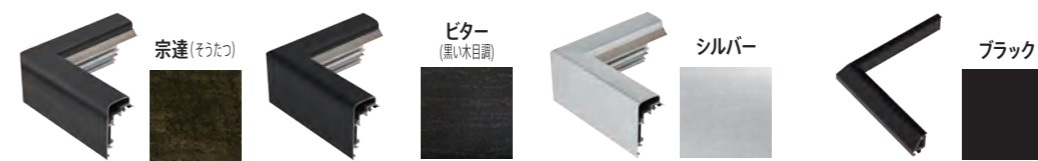

マルチケース

布カラー

※布の種類により価格が異なります。別珍は高くなりますので、価格表をご確認ください。

フラットパーツ付き (P.6 ページ参照)
*マルチケースホルダーには付属しません

ボルドー カラー

グレアール カラー

シェリール カラー

シェリール/グレアール 特別寸法

特別寸法	布無し		細布貼り		別珍貼り		コルクシート貼り	
	価格(税抜)	価格(税込)	価格(税抜)	価格(税込)	価格(税抜)	価格(税込)	価格(税抜)	価格(税込)
~400	¥6,500	¥7,150	¥7,000	¥7,700	¥7,500	¥8,250	¥8,000	¥8,800
401~500	¥7,500	¥8,250	¥8,000	¥8,800	¥8,500	¥9,350	¥9,000	¥9,900
501~600	¥8,000	¥8,800	¥8,500	¥9,350	¥9,000	¥9,900	¥10,000	¥11,000
601~700	¥9,000	¥9,900	¥10,000	¥11,000	¥10,500	¥11,550	¥11,000	¥12,100
701~800	¥10,500	¥11,550	¥11,000	¥12,100	¥11,500	¥12,650	¥12,500	¥13,750
801~900	¥11,500	¥12,650	¥12,000	¥13,200	¥12,500	¥13,750	¥14,000	¥15,400
901~1000	¥13,000	¥14,300	¥14,500	¥15,950	¥15,000	¥16,500	¥16,500	¥18,150
1001~1100	¥14,500	¥15,950	¥15,500	¥17,050	¥16,000	¥17,600	¥18,000	¥19,800
1101~1200	¥16,000	¥17,600	¥17,500	¥19,250	¥19,000	¥20,900	¥22,000	¥24,200
1201~1300	¥18,500	¥20,350	¥20,000	¥22,000	¥22,000	¥24,200	¥24,000	¥26,400
1301~1400	¥20,500	¥22,550	¥22,500	¥24,750	¥24,000	¥26,400	¥27,500	¥30,250
1401~1500	¥22,500	¥24,750	¥25,500	¥28,050	¥27,000	¥29,700	¥31,000	¥34,100
1501~1600	¥26,500	¥29,150	¥29,000	¥31,900	¥31,000	¥34,100	¥34,500	¥37,950
1601~1700	¥31,000	¥34,100	¥34,500	¥37,950	¥38,000	¥41,800	¥40,500	¥44,550
1701~1800	¥34,500	¥37,950	¥37,000	¥40,700	¥40,500	¥44,550	¥43,500	¥47,850
1801~1900	¥38,000	¥41,800	¥41,500	¥45,650	¥46,000	¥50,600	¥50,500	¥55,550
1901~2000	¥49,000	¥53,900	¥52,000	¥57,200	¥54,500	¥59,950	¥61,000	¥67,100
2001~2200	¥53,000	¥58,300	¥56,500	¥62,150	¥59,000	¥64,900	¥66,000	¥72,600
2201~2400	¥66,500	¥73,150	¥70,500	¥77,550	¥79,000	¥86,900	¥80,500	¥88,550

*セット料金と送料は別途かかります。(弊社担当営業へご相談ください。)*マルチケース3種類 中身有効スペース短手981mm以上の場合には別途お見積りが必要です。
*細布は内側有効スペース短手1166mmまで、別珍は内側有効スペース短手900mmまで。*コルクシート内側有効スペース短手880mmまで作成可能です。

※カタログ上の写真と実際の商品の色味が若干異なる場合がございます。ご了承ください。
※長手1000mm以上/長短合計1700mm以上はフラット補強板(P.6参照)が付きます。