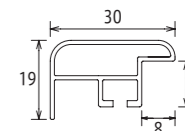

### 活用方法のご提案

- A-0、900角など大きなサイズにも安心してお使い頂けます。
- オプションの面金をフレーム内側につけることで、高級感がUPします。

サイズ：8×10インチ

ネオホワイト

## CF/CF面金付

作品厚 6mm まで  
(面金付 5mm)  
アクリル 1.5mm

フレーム見え幅:30mm  
(面金見え幅:5mm)  
カカリ:8mm 立ち上がり:19mm  
深さ:11mm

断面図

フラットパーツ付き (P.6 ページ参照)

※ カタログ上の写真と実際の商品の色味が若干異なる場合もございます。ご了承ください。

### デッサン

サイズ	内寸:mm	価格(税抜)	価格(税込)
8×10	254×203	¥5,500	¥6,050
八切	303×243	¥6,000	¥6,600
太子	379×288	¥7,000	¥7,700
四切	424×349	¥8,000	¥8,800
大衣	509×394	¥9,000	¥9,900
半切	545×424	¥10,000	¥11,000
三三	606×455	¥11,000	¥12,100
小全紙	659×509	¥12,000	¥13,200
全紙	727×545	¥13,000	¥14,300
大判	850×660	¥21,500	¥23,650
MO判	900×700	¥24,000	¥26,400