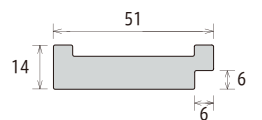

樹脂フレーム

3815型

見え幅:31mm カカリ:6mm
立ち上がり:19mm 深さ:7mm

断面図

3815型

- フレンチテイストあふれる、かわいくてオシャレなフォトフレーム。
- 2種類の紙マットが入っており、キャビネ・はがき・サービスの3サイズに対応可能。
- スタンドと吊具が付いており、卓上・壁掛けどちらでも対応可能。

サイズ	商品コード	カラー	紙マット詳細	仕様	透明板	価格(税抜)
写真3サイズ対応可能	62581	ホワイト	1mm抜140×95 & 120×80	スタンド付/ティースハンガー付 1カートン20個入り	PSボード	¥1,300
写真3サイズ対応可能	62582	ピンク	1mm抜140×95 & 120×80	スタンド付/ティースハンガー付 1カートン20個入り	PSボード	¥1,300
写真3サイズ対応可能	62583	ブルーグレー	1mm抜140×95 & 120×80	スタンド付/ティースハンガー付 1カートン20個入り	PSボード	¥1,300

※ 実際の商品の色味が若干異なる場合もございます。ご了承ください。 ※ PSボードは無色透明の硬質プラスチックです。
※ 1枚からでも発注可能です。

4126型

- アジアンテイストあふれるフォトフレーム。
- 格子柄と擦ったデザインがアンティークな雰囲気を出します。
- スタンドと吊具が付いており、卓上・壁掛けどちらでも対応可能。
- 透明板はガラスでなくPSボードを採用。ガラス割れの心配がありません。

樹脂フレーム

4126型

見え幅:51mm カカリ:6mm
立ち上がり:14mm 深さ:6mm

断面図

サイズ:mm	商品コード	カラー	仕様	透明板	価格(税抜)
キャビネ (180×130)	63168	ダークブラウン	スタンド付/ティースハンガー付 1カートン20個入り	PSボード	¥1,300
	63169	ライトブラウン			
KG (152×102)	63170	ダークブラウン	スタンド付/ティースハンガー付 1カートン20個入り	PSボード	¥1,200
	63171	ライトブラウン			
L版 (127×89)	63172	ダークブラウン	スタンド付/ティースハンガー付 1カートン20個入り	PSボード	¥1,100
	63173	ライトブラウン			