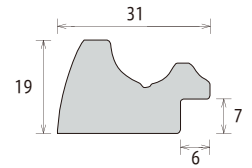

樹脂フレーム

3815型

見え幅:31mm カカリ:6mm
立ち上がり:19mm 深さ:7mm

断面図

3815型

- フレンチテイストあふれる、かわいくてオシャレなフォトフレーム。
- 2種類の紙マットが入っており、キャビネ・はがき・サービスの3サイズに対応可能。
- スタンドと吊具が付いており、卓上・壁掛けどちらでも対応可能。

サイズ	商品コード	カラー	紙マット詳細	仕様	透明板	価格(税抜)
写真3サイズ対応可能	62581	ホワイト	1mm抜140×95 & 120×80	スタンド付/ティースハンガー付 1カートン20個入り	PSボード	¥1,300
写真3サイズ対応可能	62582	ピンク	1mm抜140×95 & 120×80	スタンド付/ティースハンガー付 1カートン20個入り	PSボード	¥1,300
写真3サイズ対応可能	62583	ブルーグレー	1mm抜140×95 & 120×80	スタンド付/ティースハンガー付 1カートン20個入り	PSボード	¥1,300

樹脂フレーム

4126型

見え幅:51mm カカリ:6mm
立ち上がり:14mm 深さ:6mm

断面図

サイズ:mm	商品コード	カラー	仕様	透明板	価格(税抜)
キャビネ (180×130)	63168	ダークブラウン	スタンド付/ティースハンガー付 1カートン20個入り	PSボード	¥1,300
	63169	ライトブラウン			
KG (152×102)	63170	ダークブラウン	スタンド付/ティースハンガー付 1カートン20個入り	PSボード	¥1,200
	63171	ライトブラウン			
L版 (127×89)	63172	ダークブラウン	スタンド付/ティースハンガー付 1カートン20個入り	PSボード	¥1,100
	63173	ライトブラウン			