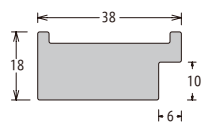

樹脂フレーム

3815型

見え幅:31mm カカリ:6mm
立ち上がり:19mm 深さ:7mm

3815型

- フレンチテイストあふれる、かわいくてオシャレなフォトフレーム。
- 2種類の紙マットが入っており、キャビネ・はがき・サービスの3サイズに対応可能。
- スタンドと吊具が付いており、卓上・壁掛けどちらでも対応可能。

サイズ	商品コード	カラー	紙マット詳細	仕様	透明板	価格(税抜)	価格(税込)
写真3サイズ対応可能	62581	ホワイト	1mm抜 140×95 & 120×80	スタンド付/ティースハンガー付 1カートン20個入り	PSボード	¥1,450	¥1,595
写真3サイズ対応可能	63174	アッシュグリーン	1mm抜 140×95 & 120×80	スタンド付/ティースハンガー付 1カートン20個入り	PSボード	¥1,450	¥1,595
写真3サイズ対応可能	62583	ブルーグレー	1mm抜 140×95 & 120×80	スタンド付/ティースハンガー付 1カートン20個入り	PSボード	¥1,450	¥1,595

※ 実際の商品の色味が若干異なる場合もございます。ご了承ください。 ※ PSボードは無色透明の硬質プラスチックです。
※ 1枚からでも発注可能です。

APS-06

樹脂フレーム

NEW

APS-06

見え幅:51mm カカリ:6mm
立ち上がり:14mm 深さ:6mm

サイズ :mm	商品コード	カラー	仕様	透明板	価格(税抜)	価格(税込)
キャビネ (180×130)	63175	大理石ブラック	スタンド付/ティースハンガー付 1カートン20個入り	PSボード	¥1,500	¥1,650
	63176	大理石パール				
KG (152×102)	63177	大理石ブラック	スタンド付/ティースハンガー付 1カートン20個入り	PSボード	¥1,400	¥1,540
	63178	大理石パール				
L判 (127×89)	63179	大理石ブラック	スタンド付/ティースハンガー付 1カートン20個入り	PSボード	¥1,300	¥1,430
	63180	大理石パール				

※ 画像は使用イメージです。 ※ PSボードは無色透明の硬質プラスチックです。
※ 1枚からでも発注可能です。

コレクション
シヨウケン
ケース

デッ
サン
額

和
額

ポ
ス
タ
ー
パ
ネ
ル

書
道
額

仮
縁

油
額