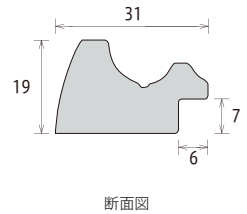

樹脂フレーム

3815型

見え幅:31mm カカリ:6mm
立ち上がり:19mm 深さ:7mm

3815型

- フレンチテイストあふれる、かわいくてオシャレなフォトフレーム。
- 2種類の紙マットが入っており、キャビネ・はがき・サービスの3サイズに対応可能。
- スタンドと吊具が付いており、卓上・壁掛けどちらでも対応可能。

サイズ	商品コード	カラー	紙マット詳細	仕様	透明板	価格(税抜)	価格(税込)
写真3サイズ対応可能	62581	ホワイト	1mm抜 140×95 & 120×80	スタンド付/ティースハンガー付 1カートン20個入り	PSボード	¥1,450	¥1,595
写真3サイズ対応可能	63174	アッシュグリーン	1mm抜 140×95 & 120×80	スタンド付/ティースハンガー付 1カートン20個入り	PSボード	¥1,450	¥1,595
写真3サイズ対応可能	62583	ブルーグレー	1mm抜 140×95 & 120×80	スタンド付/ティースハンガー付 1カートン20個入り	PSボード	¥1,450	¥1,595

※ 実際の商品の色味が若干異なる場合もございます。ご了承ください。 ※ PSボードは無色透明の硬質プラスチックです。
※ 1枚からでも発注可能です。

APS-06

樹脂フレーム

NEW

APS-06

見え幅:51mm カカリ:6mm
立ち上がり:14mm 深さ:6mm

サイズ :mm	商品コード	カラー	仕様	透明板	価格(税抜)	価格(税込)
キャビネ (180×130)	63175	大理石ブラック	スタンド付/ティースハンガー付 1カートン20個入り	PSボード	¥1,500	¥1,650
	63176	大理石パール				
KG (152×102)	63177	大理石ブラック	スタンド付/ティースハンガー付 1カートン20個入り	PSボード	¥1,400	¥1,540
	63178	大理石パール				
L判 (127×89)	63179	大理石ブラック	スタンド付/ティースハンガー付 1カートン20個入り	PSボード	¥1,300	¥1,430
	63180	大理石パール				