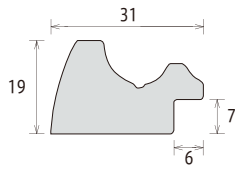

# 3815型

見え幅:31mm カカリ:6mm  
立ち上がり:19mm 深さ:7mm

ホワイト

ピンク