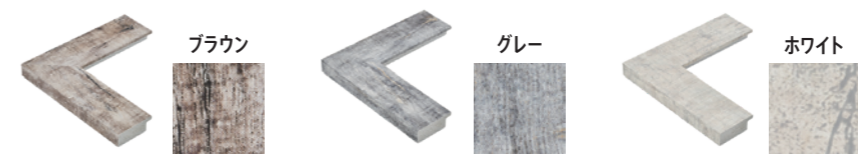

※ カタログ上の写真と実際の商品の色味が若干異なる場合もございます。ご了承ください。

デッサン

サイズ	内寸:mm	価格(税抜)	価格(税込)
8×10	254×203	¥5,000	¥5,500
八切	303×243	¥6,000	¥6,600
太子	379×288	¥7,000	¥7,700
四切	424×349	¥8,500	¥9,350
大衣	509×394	¥10,000	¥11,000
半切	545×424	¥11,000	¥12,100
三三	606×455	¥13,000	¥14,300
小全紙	659×509	¥14,500	¥15,950
全紙	727×545	¥16,500	¥18,150
大判	850×660	¥21,000	¥23,100
MO判	900×700	¥23,000	¥25,300

コピー紙

サイズ	内寸:mm	価格(税抜)	価格(税込)
A-0	1189×841	製造不可	製造不可
A-1	841×594	¥21,000	¥23,100
A-2	594×420	¥13,000	¥14,300
A-3	420×297	¥9,000	¥9,900
A-4	297×210	¥6,000	¥6,600
A-5	210×148	¥5,000	¥5,500
B-1	1030×728	製造不可	製造不可
B-2	728×515	¥16,000	¥17,600
B-3	515×364	¥10,500	¥11,550
B-4	364×257	¥8,000	¥8,800
B-5	257×182	¥5,500	¥6,050

特別寸法

※ フレーム内寸法の縦と横を
足した数値でご参照下さい

サイズ※	価格(税抜)	価格(税込)
~400	¥7,000	¥7,700
401~500	¥8,000	¥8,800
501~600	¥9,000	¥9,900
601~700	¥10,000	¥11,000
701~800	¥11,000	¥12,100
801~900	¥12,000	¥13,200
901~1000	¥14,000	¥15,400
1001~1100	¥16,000	¥17,600
1101~1200	¥18,000	¥19,800
1201~1300	¥21,000	¥23,100
1301~1400	¥25,000	¥27,500
1401~1500	¥26,000	¥28,600
1501~1600	¥28,000	¥30,800
1601~1700	製造不可	製造不可
1701~1800	製造不可	製造不可
1801~1900	製造不可	製造不可
1901~2000	製造不可	製造不可
2001~2200	製造不可	製造不可
2201~2400	製造不可	製造不可

正方形

サイズ	内寸:mm	価格(税抜)	価格(税込)
150角	150×150	¥3,500	¥3,850
200角	200×200	¥4,500	¥4,950
250角	250×250	¥5,500	¥6,050
300角	300×300	¥6,500	¥7,150
350角	350×350	¥7,500	¥8,250
400角	400×400	¥9,000	¥9,900

正方形

サイズ	内寸:mm	価格(税抜)	価格(税込)
450角	450×450	¥10,000	¥11,000
500角	500×500	¥12,000	¥13,200
600角	600×600	¥15,000	¥16,500
700角	700×700	¥25,000	¥27,500
800角	800×800	製造不可	製造不可
900角	900×900	製造不可	製造不可

※ 表記価格は表面保護がアクリル仕様の価格となります。
※ 長手918mm以上のサイズは製造不可となります。

※ 長手730mm以上/長短合計1401mm以上は開き防止金具が付きます。