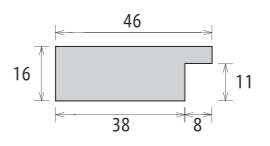

### 活用方法のご提案

- インテリア性の高いポスターや写真にマッチします。
- A-1 (841 × 594 mm) サイズにも対応可能。  
 大きな作品の額装に適しています。

サイズ：8×10インチ

樹脂フレーム

## APS-05

作品厚 6mm まで  
 アクリル 1.5mm

見え幅:46mm カカリ:8mm  
 立ち上がり:16mm 深さ:11mm

断面図

※ カタログ上の写真と実際の商品の色味が若干異なる場合もございます。ご了承ください。

### デッサン

サイズ	内寸:mm	価格(税抜)	価格(税込)
8×10	254×203	¥5,000	¥5,500
八切	303×243	¥6,000	¥6,600
太子	379×288	¥7,000	¥7,700
四切	424×349	¥8,500	¥9,350
大衣	509×394	¥10,000	¥11,000
半切	545×424	¥11,000	¥12,100
三三	606×455	¥13,000	¥14,300
小全紙	659×509	¥14,500	¥15,950
全紙	727×545	¥16,500	¥18,150
大判	850×660	¥21,000	¥23,100
MO判	900×700	¥23,000	¥25,300