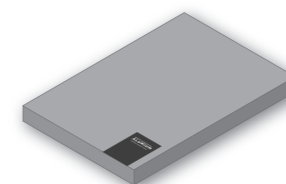

PREMIUM ALUMINIUM FRAME
ALUMIUM
MANUFACTURED BY ALUNA

マットシルバー B2 サイズ

ALUMIUM SERIES 02

LEAN

額縁の側面部分が10度、斜めになっているアルミ額です。この傾きによって、床に側面で設置することができ、安定して壁に立てかけることができます。内側は作品に向かって緩やかなカーブを描いており、柔らかく豊かな印象を生んでいます。5mmの厚みの作品まで対応。写真／ポスター／現代アートなど、様々な作品に添えることができます。また断面を強固に作ることで、A1以上の大きなサイズも可能です。

表面はショットブラストのようなマットコーティングを施し、アルミの素材感と高級感を併せ持つアルミ額です。

ALUMIUM SERIES

LEAN

フレームカラー

マットシルバー マットブラック

作品厚：5mmまで UVアクリル：2mm
見え幅：10mm カカリ：7mm
立ち上がり：36mm 深さ10mm

マットブラック A3 ノビサイズ

中身の詳細
・アクリル 2mmUV
・ダンボール1.5mm+3mm
・MDF 2.5mm

規格サイズ

作品サイズ	内寸	価格(税抜)
A4	297×210	¥6,200
A3ノビ	483×329	¥10,200
B2	728×515	¥15,800

・規格サイズの箱はグレー折箱となります。

・本製品は「UVカットアクリル」を使用しています。400ナノメートル以下の紫外線を97%以上カットし、保管品の外光劣化を防止します。(メーカー調べ)

特別寸法 ※作品寸法の縦と横を足した数値でご参照下さい

内寸サイズ*	適合するコピー用紙サイズ	価格(税抜)
~400	A5 (210×148)	¥5,300
~500	B5 (257×182)	¥6,200
~600		¥7,400
~700	B4 (364×257)	¥8,600
~800	A3 (420×297)	¥9,800
~900	B3 (515×364)	¥11,200
~1000		¥12,800
~1100	A2 (594×420)	¥13,900
~1200		¥15,400
~1300		¥16,500
~1400		¥19,600