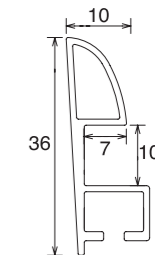

PREMIUM ALUMINIUM FRAME
ALUMIUM
MANUFACTURED BY ALUNA

マットシルバー B2 サイズ

ALUMIUM SERIES 02

LEAN

額縁の側面部分が10度、斜めになっているアルミ額です。この傾きによって、床に側面で設置することができ、安定して壁に立てかけることができます。内側は作品に向かって緩やかなカーブを描いており、柔らかく豊かな印象を生んでいます。5mmの厚みの作品まで対応。写真／ポスター／現代アートなど、様々な作品に添えることができます。また断面を強固に作ることで、A1以上の大きなサイズも可能です。

表面はショットブラストのようなマットコーティングを施し、アルミの素材感と高級感を併せ持つアルミ額です。

ALUMIUM SERIES

LEAN

フレームカラー

マットシルバー マットブラック

作品厚：5mmまで UVアクリル：2mm
見え幅：10mm カカリ：7mm
立ち上がり：36mm 深さ10mm

マットブラック A3 ノビサイズ

中身の詳細
・アクリル 2mmUV
・ダンボール1.5mm+3mm
・MDF 2.5mm

規格サイズ

作品サイズ	内寸	価格(税抜)
A4	297×210	¥6,200
A3ノビ	483×329	¥10,200
B2	728×515	¥15,800

・規格サイズの箱はグレー折箱となります。

・本製品は「UVカットアクリル」を使用しています。400ナノメートル以下の紫外線を97%以上カットし、保管品の外光劣化を防止します。(メーカー調べ)

特別寸法 ※作品寸法の縦と横を足した数値でご参照下さい

内寸サイズ*	適合するコピー用紙サイズ	価格(税抜)
~400	A5 (210×148)	¥5,300
~500	B5 (257×182)	¥6,200
~600		¥7,400
~700	B4 (364×257)	¥8,600
~800	A3 (420×297)	¥9,800
~900	B3 (515×364)	¥11,200
~1000		¥12,800
~1100	A2 (594×420)	¥13,900
~1200		¥15,400
~1300		¥16,500
~1400		¥19,600

内寸サイズ*	適合するコピー用紙サイズ	価格(税抜)
~1500	A1 (841×594)	¥20,900
~1600		¥23,500
~1700		¥24,700
~1800	B1 (1030×728)	¥25,800
~1900		¥27,300
~2000		¥28,600
~2200	A0 (1189×841)	¥32,100
~2400		¥37,300

・白かぶせ箱となります。
*短手の長さが1211mm以上の場合、別途お問合せ下さい。
*長手900mm以上/長短合計1600mm以上はフラット補強板が付きませす。