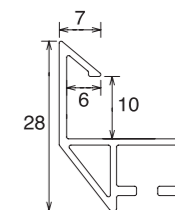

表面はショットブラストのようなマットコーティングを施し、アルミの素材感と高級感を併せ持つアルミ額です。

マットシルバー A3ノビサイズ

ALUMIUM SERIES

CUT

フレームカラー

マットシルバー マットブラック

作品厚: 5mmまで UVアクリル: 2mm
見え幅: 7mm カカリ: 6mm
立ち上がり: 28mm 深さ 10mm

中身の詳細
・アクリル 2mmUV
・ダンボール1.5mm+3mm
・MDF 2.5mm

規格サイズ

作品サイズ	内寸	価格(税抜)
A4	297×210	¥6,100
A3ノビ	483×329	¥10,000
B2	728×515	¥15,600

・規格サイズの箱はグレー折箱となります。

・本製品は「UVカットアクリル」を使用しています。400ナノメートル以下の紫外線を97%以上カットし、保管品の外光劣化を防止します。(メーカー調べ)

特別寸法 ※作品寸法の縦と横を足した数値でご参照下さい

内寸サイズ*	適合するコピー用紙サイズ	価格(税抜)
~400	A5 (210×148)	¥5,200
~500	B5 (257×182)	¥6,000
~600		¥7,200
~700	B4 (364×257)	¥8,400
~800	A3 (420×297)	¥9,600
~900	B3 (515×364)	¥11,000
~1000		¥12,600
~1100	A2 (594×420)	¥13,600
~1200		¥15,100
~1300		¥16,100
~1400		¥19,200

内寸サイズ*	適合するコピー用紙サイズ	価格(税抜)
~1500	A1 (841×594)	¥20,400
~1600		¥23,000
~1700		¥24,200
~1800	B1 (1030×728)	¥25,300
~1900		¥26,800
~2000		¥28,000
~2200	A0 (1189×841)	¥31,400
~2400		¥36,600

・白かぶせ箱となります。
*短手の長さが1211mm以上の場合、別途お問合せ下さい。
*長手900mm以上/長短合計1600mm以上はフラット補強板が付きませす。