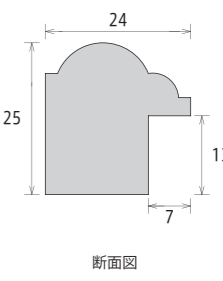

デッサン額

APS-02

中身の詳細
 ・アクリル 1.5mm
 ・台紙 0.5mm
 ・ダンボール 3mm×2
 ・MDF 2.5mm

ブルー

やわらかい色とデザインで水彩画などで合わせやすい、かわいらしいフレームです。

活用方法のご提案

- 押し花や刺繍作品などに適しています。
- 深さが 13 mmありダブルマットにより作品がより素敵に仕上がります。

サイズ：8×10インチ

樹脂フレーム

APS-02

作品厚 8mm まで
アクリル 1.5mm

見え幅:24mm カカリ:7mm
立ち上がり:25mm 深さ:13mm

※ カタログ上の写真と実際の商品の色味が若干異なる場合がございます。ご了承ください。

デッサン

サイズ	内寸:mm	価格(税抜)	価格(税込)
8×10	254×203	¥3,500	¥3,850
八切	303×243	¥4,500	¥4,950
太子	379×288	¥6,000	¥6,600
四切	424×349	¥7,000	¥7,700
大衣	509×394	¥8,000	¥8,800
半切	545×424	¥9,000	¥9,900
三三	606×455	¥11,000	¥12,100
小全紙	659×509	¥12,000	¥13,200
全紙	727×545	¥13,000	¥14,300
大判	850×660	製造不可	製造不可
MO判	900×700	製造不可	製造不可

コピー紙

サイズ	内寸:mm	価格(税抜)	価格(税込)
A-0	1189×841	製造不可	製造不可
A-1	841×594	製造不可	製造不可
A-2	594×420	¥10,500	¥11,550
A-3	420×297	¥7,500	¥8,250
A-4	297×210	¥4,500	¥4,950
A-5	210×148	¥3,500	¥3,850
B-1	1030×728	製造不可	製造不可
B-2	728×515	¥14,500	¥15,950
B-3	515×364	¥9,000	¥9,900
B-4	364×257	¥7,000	¥7,700
B-5	257×182	¥4,000	¥4,400

正方形

サイズ	内寸:mm	価格(税抜)	価格(税込)
150角	150×150	¥3,000	¥3,300
200角	200×200	¥4,000	¥4,400
250角	250×250	¥5,000	¥5,500
300角	300×300	¥5,500	¥6,050
350角	350×350	¥6,500	¥7,150
400角	400×400	¥8,000	¥8,800

正方形

サイズ	内寸:mm	価格(税抜)	価格(税込)
450角	450×450	¥9,000	¥9,900
500角	500×500	¥10,000	¥11,000
600角	600×600	¥13,000	¥14,300
700角	700×700	製造不可	製造不可
800角	800×800	製造不可	製造不可
900角	900×900	製造不可	製造不可