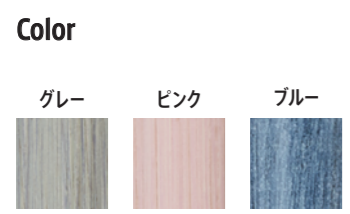

デッサン額

APS-02

中身の詳細
 ・アクリル 1.5mm
 ・台紙 0.5mm
 ・ダンボール 3mm×2
 ・MDF 2.5mm

ブルー

やわらかい色とデザインで水彩画などで合わせやすい、かわいらしいフレームです。

活用方法のご提案

- 押し花や刺繍作品などに適しています。
- 深さが 13 mmありダブルマットにより作品がより素敵に仕上がります。

サイズ：8×10インチ

樹脂フレーム

APS-02

作品厚 8mm まで
アクリル 1.5mm

見え幅:24mm カカリ:7mm
立ち上がり:25mm 深さ:13mm

※ カタログ上の写真と実際の商品の色味が若干異なる場合がございます。ご了承ください。

デッサン

サイズ	内寸:mm	価格(税抜)	価格(税込)
8×10	254×203	¥3,500	¥3,850
八切	303×243	¥4,500	¥4,950
太子	379×288	¥6,000	¥6,600
四切	424×349	¥7,000	¥7,700
大衣	509×394	¥8,000	¥8,800
半切	545×424	¥9,000	¥9,900
三三	606×455	¥11,000	¥12,100
小全紙	659×509	¥12,000	¥13,200
全紙	727×545	¥13,000	¥14,300
大判	850×660	製造不可	製造不可
MO判	900×700	製造不可	製造不可