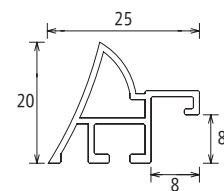

- モダンな作品をシンプルかつ上品に仕上げるのに最適です。
- 正面から見たら細身に、斜めから見れば程よい立体感に魅せることができるフレームです。

color

サイズ：8×10インチ

ナチュラル

エトルタ

作品厚 3mm まで
アクリル 1.5mm

見え幅:25mm カカリ:8mm
立ち上がり:20mm 深さ:8mm

断面図

フラットパーツ付き (P6ページ参照)

※ カタログ上の写真と実際の商品の色味が若干異なる場合もございます。ご了承ください。

デッサン

サイズ	内寸:mm	価格(税抜)	価格(税込)
8×10	254×203	¥5,000	¥5,500
八切	303×243	¥5,500	¥6,050
太子	379×288	¥6,500	¥7,150
四切	424×349	¥7,500	¥8,250
大衣	509×394	¥8,500	¥9,350
半切	545×424	¥9,000	¥9,900
三三	606×455	¥10,000	¥11,000
小全紙	659×509	¥11,000	¥12,100
全紙	727×545	¥12,000	¥13,200
大判	850×660	¥19,000	¥20,900
MO判	900×700	¥22,000	¥24,200

正方形

サイズ	内寸:mm	価格(税抜)	価格(税込)
150角	150×150	¥5,400	¥5,940
200角	200×200	¥5,700	¥6,270
250角	250×250	¥6,300	¥6,930
300角	300×300	¥7,000	¥7,700
350角	350×350	¥7,700	¥8,470
400角	400×400	¥8,500	¥9,350

コピー紙

サイズ	内寸:mm	価格(税抜)	価格(税込)
A-0	1189×841	¥36,000	¥39,600
A-1	841×594	¥19,000	¥20,900
A-2	594×420	¥11,000	¥12,100
A-3	420×297	¥8,000	¥8,800
A-4	297×210	¥6,500	¥7,150
A-5	210×148	¥5,500	¥6,050
B-1	1030×728	¥28,000	¥30,800
B-2	728×515	¥14,500	¥15,950
B-3	515×364	¥9,500	¥10,450
B-4	364×257	¥7,500	¥8,250
B-5	257×182	¥6,000	¥6,600

正方形

サイズ	内寸:mm	価格(税抜)	価格(税込)
450角	450×450	¥9,500	¥10,450
500角	500×500	¥11,000	¥12,100
600角	600×600	¥13,500	¥14,850
700角	700×700	¥20,000	¥22,000
800角	800×800	¥24,000	¥26,400
900角	900×900	¥28,000	¥30,800

特別寸法