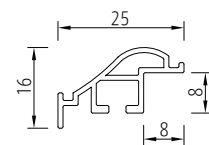

フレ

作品厚 3mm まで
 アクリル 1.5mm

見え幅: 25mm カカリ: 8mm
 立ち上がり: 16mm 深さ: 8mm

断面図

フラットパーツ付き (P6 ページ参照)

ブラックレザー

サイズ: 8×10 インチ

中身の詳細

・アクリル 1.5mm
 ・台紙 0.5mm
 ・MDF 2.5mm

裏面

※ カタログ上の写真と実際の商品の色味が若干異なる場合もございます。ご了承ください。

デザイン

サイズ	内寸:mm	価格(税抜)	価格(税込)
8×10	254×203	¥7,000	¥7,700
八切	303×243	¥8,000	¥8,800
太子	379×288	¥9,000	¥9,900
四切	424×349	¥11,000	¥12,100
大衣	509×394	¥12,500	¥13,750
半切	545×424	¥14,500	¥15,950
三三	606×455	¥16,000	¥17,600
小全紙	659×509	¥17,500	¥19,250
全紙	727×545	¥18,500	¥20,350
大判	850×660	¥26,000	¥28,600
MO判	900×700	¥30,000	¥33,000