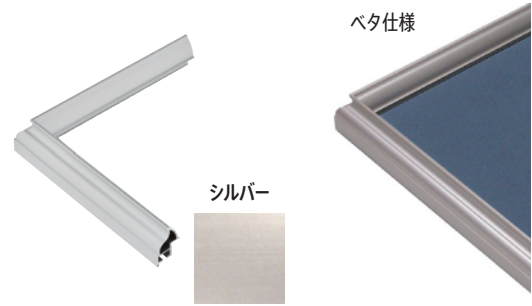

仮縁

油額

その他

作品厚 2mm まで
アクリル 1.5mm
使用イリコ Si シルバー

見え幅:19mm カカリ:7mm
立ち上がり:30mm 深さ:11mm

落し仕様断面図

フラットパーツ付き (P.6ページ参照)

シルバー
落し仕様

ベタ仕様

シルバー

裏面

布カラー

色紙サイズ

色紙額・姫色紙額・葉書額は表面ガラス仕様のみです。
作品寸法をご確認の上、ご購入ください。

| サイズ | 作品寸 :mm | フレーム内寸 :mm | 価格 (税抜) | 価格 (税込) |
|-----------|---------|------------|---------|---------|
| 色紙 | 273×242 | 390×360 | ¥6,500 | ¥7,150 |
| 姫色紙 (寸松庵) | 138×122 | 256×239 | ¥5,000 | ¥5,500 |
| 葉書 | 150×103 | 254×203 | ¥5,000 | ¥5,500 |