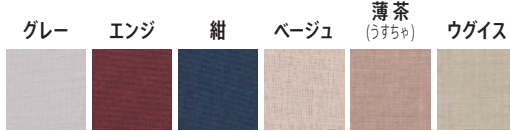

仮縁

油額

その他

作品厚 2mm まで
アクリル 1.5mm
使用イリコ Si シルバー

見え幅:19mm カカリ:7mm
立ち上がり:30mm 深さ:11mm

落し仕様断面図

フラットパーツ付き (P.6ページ参照)

シルバー
落し仕様

ベタ仕様

シルバー

裏面

布カラー

色紙サイズ

色紙額・姫色紙額・葉書額は表面ガラス仕様のみです。
作品寸法をご確認の上、ご購入ください。

| サイズ | 作品寸 :mm | フレーム内寸 :mm | 価格 (税抜) | 価格 (税込) |
|-----------|---------|------------|---------|---------|
| 色紙 | 273×242 | 390×360 | ¥6,500 | ¥7,150 |
| 姫色紙 (寸松庵) | 138×122 | 256×239 | ¥5,000 | ¥5,500 |
| 葉書 | 150×103 | 254×203 | ¥5,000 | ¥5,500 |