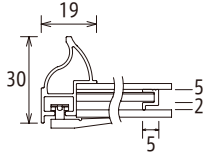

特別寸法

※ フレーム内寸法の縦と横を
足した数値でご参照下さい

| サイズ※ | 価格(税抜) | 価格(税込) |
|-----------|---------|---------|
| ~400 | ¥5,500 | ¥6,050 |
| 401~500 | ¥6,000 | ¥6,600 |
| 501~600 | ¥7,000 | ¥7,700 |
| 601~700 | ¥8,000 | ¥8,800 |
| 701~800 | ¥9,000 | ¥9,900 |
| 801~900 | ¥11,500 | ¥12,650 |
| 901~1000 | ¥13,000 | ¥14,300 |
| 1001~1100 | ¥14,500 | ¥15,950 |
| 1101~1200 | ¥16,000 | ¥17,600 |
| 1201~1300 | ¥19,000 | ¥20,900 |
| 1301~1400 | ¥22,000 | ¥24,200 |
| 1401~1500 | ¥24,000 | ¥26,400 |
| 1501~1600 | ¥27,000 | ¥29,700 |
| 1601~1700 | ¥29,000 | ¥31,900 |
| 1701~1800 | ¥31,000 | ¥34,100 |
| 1801~1900 | ¥35,000 | ¥38,500 |
| 1901~2000 | ¥37,000 | ¥40,700 |
| 2001~2200 | ¥50,000 | ¥55,000 |
| 2201~2400 | ¥60,000 | ¥66,000 |

※ 表記価格は表面保護がアクリル仕様の場合の価格となります。 ※ 短手の長さが1000mm以上の場合、別途お問い合わせ下さい。

※ 長手910mm以上/長短合計1600mm以上はフラット補強板(P.6参照)が付きます。

クレア和額

ALUMINIUM

コレクシヨンケース

デッサン額

和額

ポスターパネル

仮縁

油額

その他

作品厚 2mm まで
アクリル 1.5mm
使用イリコ Si シルバー

見え幅:19mm カカリ:7mm
立ち上がり:30mm 深さ:11mm

落し仕様断面図

フラットパーツ付き (P.6ページ参照)

シルバー
落し仕様