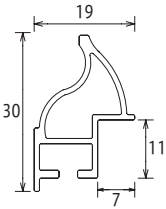

クレア

作品厚 6mm まで
アクリル 1.5mm

見え幅:19mm カカリ:7mm
立ち上がり:30mm 深さ:11mm

断面図

フラットパーツ付き (P6 ページ参照)

中身の詳細

・アクリル 1.5mm
・台紙 0.5mm
・MDF 2.5mm

サイズ: 8 × 10 インチ

シルバー

※ カタログ上の写真と実際の商品の色味が若干異なる場合もございます。ご了承ください。

デザイン

| サイズ | 内寸:mm | 価格(税抜) | 価格(税込) |
|------|---------|---------|---------|
| 8×10 | 254×203 | ¥5,000 | ¥5,500 |
| 八切 | 303×243 | ¥5,500 | ¥6,050 |
| 太子 | 379×288 | ¥6,500 | ¥7,150 |
| 四切 | 424×349 | ¥7,500 | ¥8,250 |
| 大衣 | 509×394 | ¥8,500 | ¥9,350 |
| 半切 | 545×424 | ¥9,000 | ¥9,900 |
| 三三 | 606×455 | ¥10,000 | ¥11,000 |
| 小全紙 | 659×509 | ¥11,000 | ¥12,100 |
| 全紙 | 727×545 | ¥12,000 | ¥13,200 |
| 大判 | 850×660 | ¥19,000 | ¥20,900 |
| MO判 | 900×700 | ¥22,000 | ¥24,200 |

特別寸法

※ フレーム内寸法の縦と横を
足した数値でご参照下さい

| サイズ※ | 価格(税抜) | 価格(税込) |
|-----------|---------|---------|
| ~400 | ¥5,500 | ¥6,050 |
| 401~500 | ¥6,000 | ¥6,600 |
| 501~600 | ¥7,000 | ¥7,700 |
| 601~700 | ¥8,000 | ¥8,800 |
| 701~800 | ¥9,000 | ¥9,900 |
| 801~900 | ¥11,500 | ¥12,650 |
| 901~1000 | ¥13,000 | ¥14,300 |
| 1001~1100 | ¥14,500 | ¥15,950 |
| 1101~1200 | ¥16,000 | ¥17,600 |
| 1201~1300 | ¥19,000 | ¥20,900 |
| 1301~1400 | ¥22,000 | ¥24,200 |
| 1401~1500 | ¥24,000 | ¥26,400 |
| 1501~1600 | ¥27,000 | ¥29,700 |
| 1601~1700 | ¥29,000 | ¥31,900 |
| 1701~1800 | ¥31,000 | ¥34,100 |
| 1801~1900 | ¥35,000 | ¥38,500 |
| 1901~2000 | ¥37,000 | ¥40,700 |
| 2001~2200 | ¥50,000 | ¥55,000 |
| 2201~2400 | ¥60,000 | ¥66,000 |