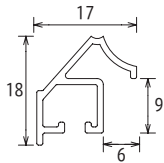

※ 長手910mm以上/長短合計1600mm以上はフラット補強板(P.6参照)が付きま。

コレクションケース

デッサン額

和額

ポスターパネル

書道額

仮縁

油額

その他

MG和額

作品厚 2mm まで
 アクリル 1.5mm
 使用イリコ Si シルバー

Fサイズ

見え幅:17mm カカリ:5.5mm
 立ち上がり:21mm 深さ:11mm

色紙サイズ

見え幅:17mm カカリ:6mm
 立ち上がり:18mm 深さ:9mm

落とし仕様断面図