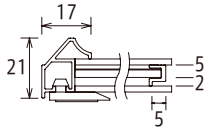

MG和額

作品厚 2mm まで
アクリル 1.5mm
使用イリコ Si シルバー

Fサイズ

見え幅:17mm カカリ:5.5mm
立ち上がり:21mm 深さ:11mm

色紙サイズ

見え幅:17mm カカリ:6mm
立ち上がり:18mm 深さ:9mm