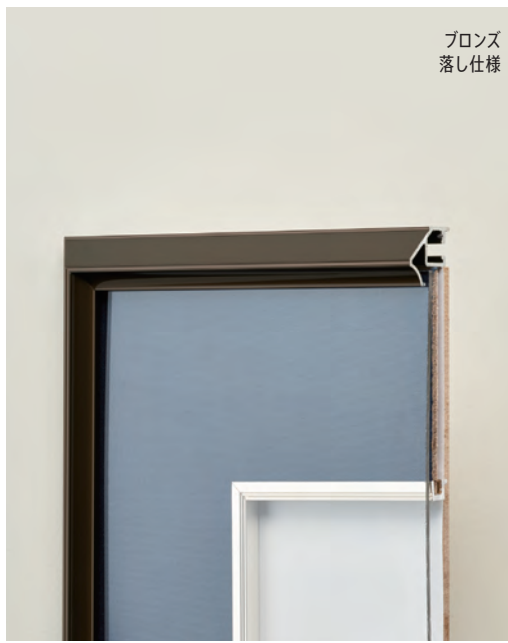

その他

MG和額

作品厚 2mm まで
 アクリル 1.5mm
 使用イリコ Si シルバー

Fサイズ

見え幅:17mm カカリ:5.5mm
 立ち上がり:21mm 深さ:11mm

色紙サイズ

見え幅:17mm カカリ:6mm
 立ち上がり:18mm 深さ:9mm

落とし仕様断面図