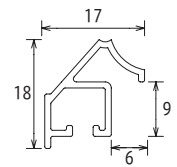

サイズ：8×10インチ

シルバー

ブロンズ

MG

作品厚 4mm まで
アクリル 1.5mm

見え幅:17mm カカリ:6mm
立ち上がり:18mm 深さ:9mm

断面図

※ カタログ上の写真と実際の商品の色味が若干異なる場合もございます。ご了承ください。

デッサン

サイズ	内寸:mm	価格(税抜)	価格(税込)
8×10	254×203	¥3,200	¥3,520
八切	303×243	¥3,700	¥4,070
太子	379×288	¥4,300	¥4,730
四切	424×349	¥4,800	¥5,280
大衣	509×394	¥6,100	¥6,710
半切	545×424	¥6,600	¥7,260
三三	606×455	¥7,300	¥8,030
小全紙	659×509	¥9,000	¥9,900
全紙	727×545	¥9,600	¥10,560
大判	850×660	¥16,100	¥17,710
MO判	900×700	¥17,600	¥19,360

横長

サイズ	内寸:mm	価格(税抜)	価格(税込)
横長A	400×200	¥4,600	¥5,060
横長B	500×250	¥5,100	¥5,610
横長C	600×300	¥6,800	¥7,480
横長D	700×350	¥8,000	¥8,800
横長E	900×450	¥11,500	¥12,650
手拭サイズ	890×340	¥10,200	¥11,220

ポスター

サイズ	内寸:mm	価格(税抜)	価格(税込)
ポスターA	602×502	¥8,500	¥9,350
ポスターB	702×502	¥9,800	¥10,780
ポスターC	802×602	¥13,900	¥15,290
ポスターD	917×612	¥17,900	¥19,690