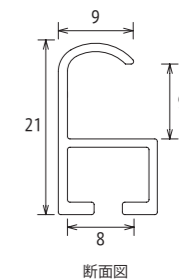

デッサン額

クーベ courbe

中身の詳細
・アクリル 1.5mm
・台紙 0.5mm
・ダンボール 3mm
・MDF 2.5mm

エメラルドグリーン

シンプルな曲線が様々なインテリアと調和します。

コーナー部品が指で簡単に開閉できるため、ストレスなく作品の出し入れが可能です。

活用方法のご提案

- コストパフォーマンスと品質の安定に優れており、大口注文にお勧めです。
- 日本画、水彩画、認定書など作品を選ばず幅広く活用できます。

color

宗達(そうたつ)

サイズ：8×10インチ

クーベ

作品厚 4mm まで
アクリル 1.5mm

見え幅:9mm カカリ:8mm
立ち上がり:21mm 深さ:9mm

断面図

裏面

強化プラスチック製ロックコーナーを上へ引き上げ、スライドさせる事で、中の部材を出し入れ出来ます。(長手430mm、特寸776mm以上は合金ロックレバー仕様となります)

価格表の で塗られているサイズに新システム「強化プラスチック製ロックコーナー」が使用されます。
※ で塗られてないサイズは、ほかの金具の仕様となります。

フラットパーツ付き (P6 ページ参照)

デッサン

サイズ	内寸:mm	価格(税抜)	価格(税込)
8×10	254×203	¥5,000	¥5,500
八切	303×243	¥5,500	¥6,050
太子	379×288	¥6,500	¥7,150
四切	424×349	¥7,500	¥8,250
大衣	509×394	¥8,500	¥9,350
半切	545×424	¥9,000	¥9,900
三三	606×455	¥10,000	¥11,000
小全紙	659×509	¥11,000	¥12,100
全紙	727×545	¥12,000	¥13,200
大判	850×660	¥19,000	¥20,900
MO判	900×700	¥22,000	¥24,200

正方形

サイズ	内寸:mm	価格(税抜)	価格(税込)
450角	450×450	¥9,500	¥10,450
500角	500×500	¥11,000	¥12,100
600角	600×600	¥13,500	¥14,850
700角	700×700	¥20,000	¥22,000
800角	800×800	¥24,000	¥26,400
900角	900×900	¥28,000	¥30,800

特別寸法