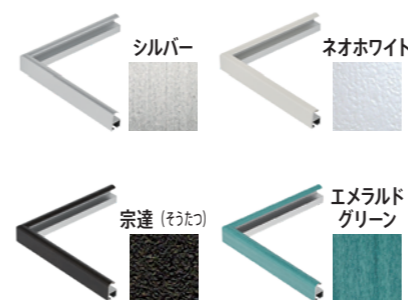

デッサン額

クーベ courbe

中身の詳細
・アクリル 1.5mm
・台紙 0.5mm
・ダンボール 3mm
・MDF 2.5mm

エメラルドグリーン

シンプルな曲線が様々なインテリアと調和します。

コーナー部品が指で簡単に開閉できるため、ストレスなく作品の出し入れが可能です。

活用方法のご提案

- コストパフォーマンスと品質の安定に優れており、大口注文にお勧めです。
- 日本画、水彩画、認定書など作品を選ばず幅広く活用できます。

color

宗達(そうたつ)

サイズ：8×10インチ

クーベ

作品厚 4mm まで
アクリル 1.5mm

見え幅:9mm カカリ:8mm
立ち上がり:21mm 深さ:9mm

断面図

裏面

強化プラスチック製ロックコーナーを上へ引き上げ、スライドさせる事で、中の部材を出し入れ出来ます。(長手430mm、特寸776mm以上は合金ロックレバー仕様となります)

価格表の で塗られているサイズに新システム「強化プラスチック製ロックコーナー」が使用されます。
※ で塗られてないサイズは、ほかの金具の仕様となります。

フラットパーツ付き (P6 ページ参照)

デッサン

サイズ	内寸:mm	価格(税抜)	価格(税込)
8×10	254×203	¥5,000	¥5,500
八切	303×243	¥5,500	¥6,050
太子	379×288	¥6,500	¥7,150
四切	424×349	¥7,500	¥8,250
大衣	509×394	¥8,500	¥9,350
半切	545×424	¥9,000	¥9,900
三三	606×455	¥10,000	¥11,000
小全紙	659×509	¥11,000	¥12,100
全紙	727×545	¥12,000	¥13,200
大判	850×660	¥19,000	¥20,900
MO判	900×700	¥22,000	¥24,200