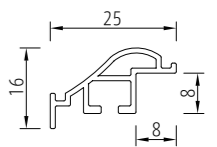

サイズ：8×10 インチ

HVM

作品厚 3mm まで
 アクリル 1.5mm

見え幅:25mm カカリ:8mm
 立ち上がり:16mm 深さ:8mm

断面図
 フラットパーツ付き (P.6 ページ参照)

※ カタログ上の写真と実際の商品の色味が若干異なる場合も
 ございます。ご了承ください。

デッサン

サイズ	内寸:mm	価格(税抜)	価格(税込)
8×10	254×203	¥6,500	¥7,150
八切	303×243	¥7,000	¥7,700
太子	379×288	¥8,000	¥8,800
四切	424×349	¥9,000	¥9,900
大衣	509×394	¥10,500	¥11,550
半切	545×424	¥11,500	¥12,650
三三	606×455	¥12,500	¥13,750
小全紙	659×509	¥14,000	¥15,400
全紙	727×545	¥15,000	¥16,500
大判	850×660	¥24,500	¥26,950
MO判	900×700	¥27,500	¥30,250