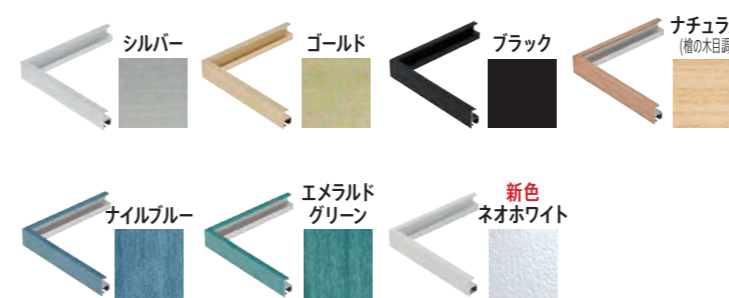

デッサン額

T25

中身の詳細
 ・アクリル 1.5mm
 ・ダンボール 1.5mm
 ・ダンボール 3mm
 ・MDF 2.5mm
 ナチュラル

極限までシンプルに仕上げた、品のあるミニマムなデザイン。
 細いフレーム幅でも強度を保ち大きなサイズにも対応できます。
 アルミ素材だからこそ実現できた、丈夫で品質の高い商品です。

活用方法のご提案

- 作品をシンプルに仕上げたいとき、
 温もりのある大きな作品を展示額装したいときに
 ぴったりのデザインと品質です。
- 大自然の写真や水彩画などの額装に適しています。

サイズ: 8×10 インチ

T25

作品厚 5mm まで
 アクリル 1.5mm

見え幅: 7mm カカリ: 6mm
 立ち上がり: 24mm 深さ: 10mm

断面図

フラットパーツ付き (P.6 ページ参照)

裏面
 強化プラスチック製ロックコーナーを上へ引き上げ、スライドさせる事で、中の部材を出し入れ出来ます。(長手430mm、特寸776mm以上は合金ロックレバー仕様となります)

価格表の で塗られているサイズに新システム「強化プラスチック製ロックコーナー」が使用されます。
 ※ で塗られてないサイズは、ほかの金具の仕様となります。

デッサン

サイズ	内寸:mm	価格(税抜)	価格(税込)
8×10	254×203	¥6,500	¥7,150
八切	303×243	¥7,000	¥7,700
太子	379×288	¥8,000	¥8,800
四切	424×349	¥9,000	¥9,900
大衣	509×394	¥10,500	¥11,550
半切	545×424	¥11,500	¥12,650
三三	606×455	¥12,500	¥13,750
小全紙	659×509	¥14,000	¥15,400
全紙	727×545	¥15,000	¥16,500
大判	850×660	¥24,500	¥26,950
MO判	900×700	¥27,500	¥30,250