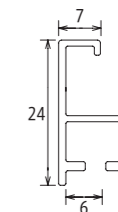

デッサン額

T25

中身の詳細
 ・アクリル 1.5mm
 ・ダンボール 1.5mm
 ・ダンボール 3mm
 ・MDF 2.5mm
 ナチュラル

極限までシンプルに仕上げた、品のあるミニマムなデザイン。
 細いフレーム幅でも強度を保ち大きなサイズにも対応できます。
 アルミ素材だからこそ実現できた、丈夫で品質の高い商品です。

活用方法のご提案

- 作品をシンプルに仕上げたいとき、
 温もりのある大きな作品を展示額装したいときに
 ぴったりのデザインと品質です。
- 大自然の写真や水彩画などの額装に適しています。

サイズ: 8×10 インチ

T25

作品厚 5mm まで
 アクリル 1.5mm

見え幅: 7mm カカリ: 6mm
 立ち上がり: 24mm 深さ: 10mm

断面図

フラットパーツ付き (P.6 ページ参照)

裏面
 強化プラスチック製ロックコーナーを上へ引き上げ、スライドさせる事で、中の部材を出し入れ出来ます。(長手430mm、特寸776mm以上は合金ロックレバー仕様となります)

価格表の で塗られているサイズに新システム「強化プラスチック製ロックコーナー」が使用されます。
 ※ で塗られてないサイズは、ほかの金具の仕様となります。

デッサン

サイズ	内寸:mm	価格(税抜)	価格(税込)
8×10	254×203	¥6,500	¥7,150
八切	303×243	¥7,000	¥7,700
太子	379×288	¥8,000	¥8,800
四切	424×349	¥9,000	¥9,900
大衣	509×394	¥10,500	¥11,550
半切	545×424	¥11,500	¥12,650
三三	606×455	¥12,500	¥13,750
小全紙	659×509	¥14,000	¥15,400
全紙	727×545	¥15,000	¥16,500
大判	850×660	¥24,500	¥26,950
MO判	900×700	¥27,500	¥30,250

特別寸法

サイズ※	価格(税抜)	価格(税込)
~400	¥8,500	¥9,350
401~500	¥9,000	¥9,900
501~600	¥10,500	¥11,550
601~700	¥11,500	¥12,650
701~800	¥12,500	¥13,750
801~900	¥15,000	¥16,500
901~1000	¥16,500	¥18,150
1001~1100	¥19,500	¥21,450
1101~1200	¥20,500	¥22,550
1201~1300	¥24,000	¥26,400
1301~1400	¥26,500	¥29,150
1401~1500	¥29,000	¥31,900
1501~1600	¥32,000	¥35,200
1601~1700	¥35,500	¥39,050
1701~1800	¥37,000	¥40,700
1801~1900	¥41,000	¥45,100
1901~2000	¥46,000	¥50,600
2001~2200	¥61,000	¥67,100
2201~2400	¥75,000	¥82,500