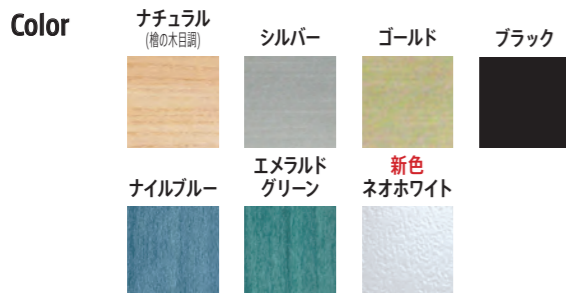

デッサン額

T25

中身の詳細
 ・アクリル 1.5mm
 ・ダンボール 1.5mm
 ・ダンボール 3mm
 ・MDF 2.5mm
 ナチュラル

極限までシンプルに仕上げた、品のあるミニマムなデザイン。
 細いフレーム幅でも強度を保ち大きなサイズにも対応できます。
 アルミ素材だからこそ実現できた、丈夫で品質の高い商品です。

活用方法のご提案

- 作品をシンプルに仕上げたいとき、
 温もりのある大きな作品を展示額装したいときに
 ぴったりのデザインと品質です。
- 大自然の写真や水彩画などの額装に適しています。

サイズ: 8×10 インチ

T25

作品厚 5mm まで
 アクリル 1.5mm

見え幅: 7mm カカリ: 6mm
 立ち上がり: 24mm 深さ: 10mm

断面図

フラットパーツ付き (P.6 ページ参照)

裏面
 強化プラスチック製ロックコーナーを上へ引き上げ、スライドさせる事で、中の部材を出し入れ出来ます。(長手430mm、特寸776mm以上は合金ロックレバー仕様となります)

価格表の で塗られているサイズに新システム「強化プラスチック製ロックコーナー」が使用されます。
 ※ で塗られてないサイズは、ほかの金具の仕様となります。