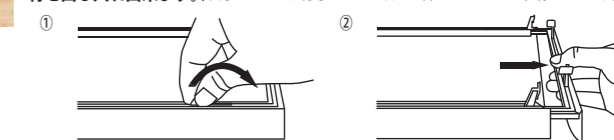

サイズ: 8×10 インチ

T25

作品厚 5mm まで
 アクリル 1.5mm

見え幅: 7mm カカリ: 6mm
 立ち上がり: 24mm 深さ: 10mm

断面図

フラットパーツ付き (P.6 ページ参照)

裏面
 強化プラスチック製ロックコーナーを上へ引き上げ、スライドさせる事で、中の部材を出し入れ出来ます。(長手430mm、特寸776mm以上は合金ロックレバー仕様となります)

価格表の で塗られているサイズに新システム「強化プラスチック製ロックコーナー」が使用されます。
 ※ で塗られてないサイズは、ほかの金具の仕様となります。

デッサン

サイズ	内寸:mm	価格(税抜)	価格(税込)
8×10	254×203	¥6,500	¥7,150
八切	303×243	¥7,000	¥7,700
太子	379×288	¥8,000	¥8,800
四切	424×349	¥9,000	¥9,900
大衣	509×394	¥10,500	¥11,550
半切	545×424	¥11,500	¥12,650
三三	606×455	¥12,500	¥13,750
小全紙	659×509	¥14,000	¥15,400
全紙	727×545	¥15,000	¥16,500
大判	850×660	¥24,500	¥26,950
MO判	900×700	¥27,500	¥30,250