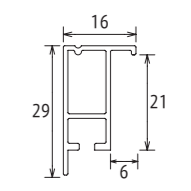

FW

サイズ：8×10インチ

作品厚 16mm まで  
アクリル 1.5mm

見え幅:16mm カカリ:6mm  
立ち上がり:29mm 深さ:21mm

断面図

フラットパーツ付き (P6 ページ参照)

※ カタログ上の写真と実際の商品の色味が若干異なる場合もごさいます。ご了承ください。

裏面

デッサン

サイズ	内寸:mm	価格(税抜)	価格(税込)
8×10	254×203	¥6,000	¥6,600
八切	303×243	¥7,000	¥7,700
太子	379×288	¥8,000	¥8,800
四切	424×349	¥9,500	¥10,450
大衣	509×394	¥11,000	¥12,100
半切	545×424	¥12,500	¥13,750
三三	606×455	¥14,000	¥15,400
小全紙	659×509	¥15,000	¥16,500
全紙	727×545	¥16,000	¥17,600
大判	850×660	¥22,500	¥24,750
MO判	900×700	¥26,000	¥28,600

特別寸法 ※フレーム内寸法の縦と横を  
足した数値でご参照下さい

サイズ※	価格(税抜)	価格(税込)
~400	¥8,000	¥8,800
401~500	¥9,000	¥9,900
501~600	¥10,000	¥11,000
601~700	¥11,000	¥12,100
701~800	¥12,000	¥13,200
801~900	¥14,000	¥15,400
901~1000	¥15,000	¥16,500
1001~1100	¥18,000	¥19,800
1101~1200	¥19,500	¥21,450
1201~1300	¥22,000	¥24,200
1301~1400	¥25,000	¥27,500
1401~1500	¥26,500	¥29,150
1501~1600	¥30,000	¥33,000
1601~1700	¥32,500	¥35,750
1701~1800	¥34,000	¥37,400
1801~1900	¥36,500	¥40,150
1901~2000	¥41,000	¥45,100
2001~2200	¥55,000	¥60,500
2201~2400	¥67,000	¥73,700

正方形

サイズ	内寸:mm	価格(税抜)	価格(税込)
150角	150×150	¥6,500	¥7,150
200角	200×200	¥7,000	¥7,700
250角	250×250	¥7,500	¥8,250
300角	300×300	¥8,000	¥8,800
350角	350×350	¥9,000	¥9,900
400角	400×400	¥10,000	¥11,000

正方形

サイズ	内寸:mm	価格(税抜)	価格(税込)
450角	450×450	¥11,500	¥12,650
500角	500×500	¥13,000	¥14,300
600角	600×600	¥16,500	¥18,150
700角	700×700	¥22,500	¥24,750
800角	800×800	¥26,500	¥29,150
900角	900×900	¥31,500	¥34,650