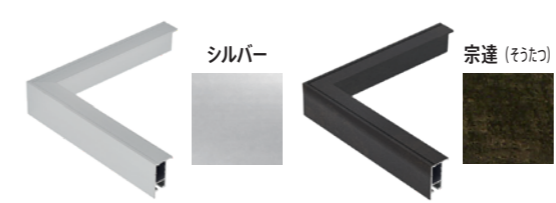

FW

サイズ：8×10インチ

作品厚 16mm まで  
アクリル 1.5mm

見え幅:16mm カカリ:6mm  
立ち上がり:29mm 深さ:21mm

断面図

フラットパーツ付き (P6 ページ参照)

※ カタログ上の写真と実際の商品の色味が若干異なる場合もごさいます。ご了承ください。

裏面

デッサン

サイズ	内寸:mm	価格(税抜)	価格(税込)
8×10	254×203	¥6,000	¥6,600
八切	303×243	¥7,000	¥7,700
太子	379×288	¥8,000	¥8,800
四切	424×349	¥9,500	¥10,450
大衣	509×394	¥11,000	¥12,100
半切	545×424	¥12,500	¥13,750
三三	606×455	¥14,000	¥15,400
小全紙	659×509	¥15,000	¥16,500
全紙	727×545	¥16,000	¥17,600
大判	850×660	¥22,500	¥24,750
MO判	900×700	¥26,000	¥28,600