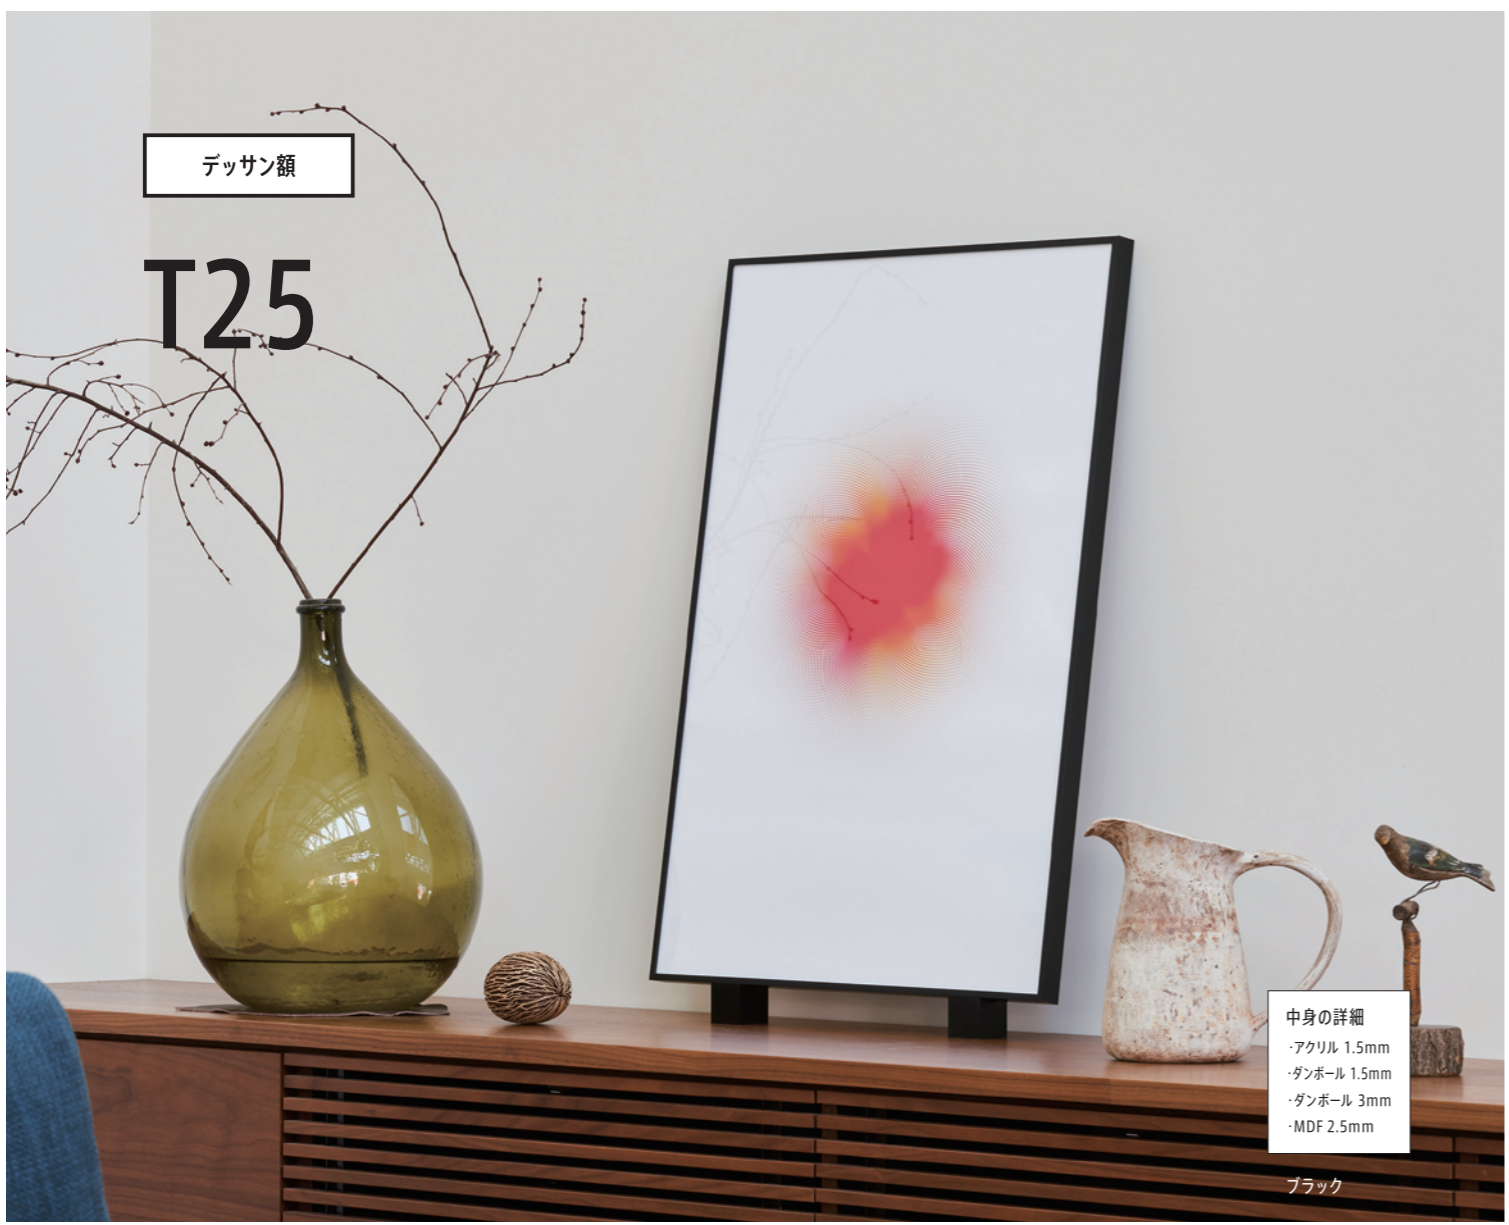

T25

サイズ：8×10インチ

作品厚 5mm まで
亚克力 1.5mm

見え幅:7mm カカリ:6mm
立ち上がり:24mm 深さ:10mm

裏面
強化プラスチック製ロックコーナーを上へ引き上げ、スライドさせる事で、中の部材を出し入れ出来ます。(長手430mm、特寸776mm以上は合金ロックレバー仕様となります)
① ②
価格表の で塗られているサイズに新システム「強化プラスチック製ロックコーナー」が使用されます。
※ で塗られてないサイズは、ほかの金具の仕様となります。

デッサン

サイズ	内寸:mm	価格(税抜)	価格(税込)
8×10	254×203	¥5,500	¥6,050
八切	303×243	¥6,000	¥6,600
太子	379×288	¥7,000	¥7,700
四切	424×349	¥8,000	¥8,800
大衣	509×394	¥9,000	¥9,900
半切	545×424	¥10,000	¥11,000
三三	606×455	¥11,000	¥12,100
小全紙	659×509	¥12,000	¥13,200
全紙	727×545	¥13,000	¥14,300
大判	850×660	¥21,500	¥23,650
MO判	900×700	¥24,000	¥26,400

コピー紙

サイズ	内寸:mm	価格(税抜)	価格(税込)
A-0	1189×841	¥41,500	¥45,650
A-1	841×594	¥21,000	¥23,100
A-2	594×420	¥13,000	¥14,300
A-3	420×297	¥9,000	¥9,900
A-4	297×210	¥7,500	¥8,250
A-5	210×148	¥6,100	¥6,710
B-1	1030×728	¥29,000	¥31,900
B-2	728×515	¥15,800	¥17,380
B-3	515×364	¥11,000	¥12,100
B-4	364×257	¥8,200	¥9,020
B-5	257×182	¥6,800	¥7,480

特別寸法

サイズ※	価格(税抜)	価格(税込)
~400	¥7,200	¥7,920
401~500	¥8,000	¥8,800
501~600	¥9,000	¥9,900
601~700	¥10,000	¥11,000
701~800	¥11,000	¥12,100
801~900	¥13,000	¥14,300
901~1000	¥14,500	¥15,950
1001~1100	¥17,000	¥18,700
1101~1200	¥18,000	¥19,800
1201~1300	¥21,000	¥23,100
1301~1400	¥23,000	¥25,300
1401~1500	¥25,000	¥27,500
1501~1600	¥28,000	¥30,800
1601~1700	¥31,000	¥34,100
1701~1800	¥32,000	¥35,200
1801~1900	¥35,500	¥39,050
1901~2000	¥40,000	¥44,000
2001~2200	¥53,000	¥58,300
2201~2400	¥65,000	¥71,500

正方形

サイズ	内寸:mm	価格(税抜)	価格(税込)
150角	150×150	¥5,800	¥6,380
200角	200×200	¥6,000	¥6,600
250角	250×250	¥6,800	¥7,480
300角	300×300	¥7,400	¥8,140
350角	350×350	¥8,200	¥9,020
400角	400×400	¥9,000	¥9,900

正方形