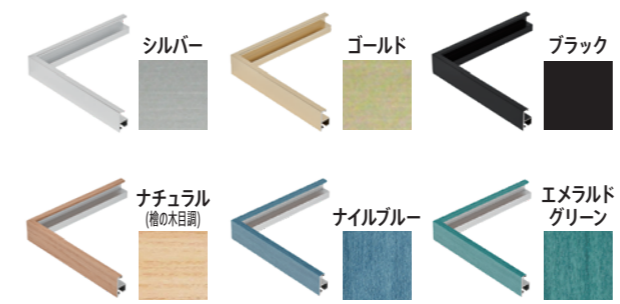

T25

サイズ：8×10インチ

作品厚 5mm まで
亚克力 1.5mm

見え幅:7mm カカリ:6mm
立ち上がり:24mm 深さ:10mm

断面図
フラットパーツ付き (P6 ページ参照)

エメラルドグリーン
A4 サイズ

裏面
強化プラスチック製ロックコーナーを上へ引き上げ、スライドさせる事で、中の部材を出し入れ出来ます。(長手430mm、特寸776mm以上は合金ロックレバー仕様となります)
① ②
価格表の で塗られているサイズに新システム「強化プラスチック製ロックコーナー」が使用されます。
※ で塗られてないサイズは、ほかの金具の仕様となります。

デッサン

サイズ	内寸:mm	価格(税抜)	価格(税込)
8×10	254×203	¥5,500	¥6,050
八切	303×243	¥6,000	¥6,600
太子	379×288	¥7,000	¥7,700
四切	424×349	¥8,000	¥8,800
大衣	509×394	¥9,000	¥9,900
半切	545×424	¥10,000	¥11,000
三三	606×455	¥11,000	¥12,100
小全紙	659×509	¥12,000	¥13,200
全紙	727×545	¥13,000	¥14,300
大判	850×660	¥21,500	¥23,650
MO判	900×700	¥24,000	¥26,400