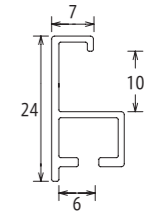

T25

サイズ：8×10インチ

作品厚 5mm まで
亚克力 1.5mm

見え幅:7mm カカリ:6mm
立ち上がり:24mm 深さ:10mm

断面図
フラットパーツ付き (P6 ページ参照)

エメラルドグリーン
A4 サイズ

裏面
強化プラスチック製ロックコーナーを上へ引き上げ、スライドさせる事で、中の部材を出し入れ出来ます。(長手430mm、特寸776mm以上は合金ロックレバー仕様となります)
① ②
価格表の で塗られているサイズに新システム「強化プラスチック製ロックコーナー」が使用されます。
※ で塗られてないサイズは、ほかの金具の仕様となります。

デッサン

サイズ	内寸:mm	価格(税抜)	価格(税込)
8×10	254×203	¥5,500	¥6,050
八切	303×243	¥6,000	¥6,600
太子	379×288	¥7,000	¥7,700
四切	424×349	¥8,000	¥8,800
大衣	509×394	¥9,000	¥9,900
半切	545×424	¥10,000	¥11,000
三三	606×455	¥11,000	¥12,100
小全紙	659×509	¥12,000	¥13,200
全紙	727×545	¥13,000	¥14,300
大判	850×660	¥21,500	¥23,650
MO判	900×700	¥24,000	¥26,400

コピー紙

サイズ	内寸:mm	価格(税抜)	価格(税込)
A-0	1189×841	¥41,500	¥45,650
A-1	841×594	¥21,000	¥23,100
A-2	594×420	¥13,000	¥14,300
A-3	420×297	¥9,000	¥9,900
A-4	297×210	¥7,500	¥8,250
A-5	210×148	¥6,100	¥6,710
B-1	1030×728	¥29,000	¥31,900
B-2	728×515	¥15,800	¥17,380
B-3	515×364	¥11,000	¥12,100
B-4	364×257	¥8,200	¥9,020
B-5	257×182	¥6,800	¥7,480

特別寸法

サイズ※	価格(税抜)	価格(税込)
~400	¥7,200	¥7,920
401~500	¥8,000	¥8,800
501~600	¥9,000	¥9,900
601~700	¥10,000	¥11,000
701~800	¥11,000	¥12,100
801~900	¥13,000	¥14,300
901~1000	¥14,500	¥15,950
1001~1100	¥17,000	¥18,700
1101~1200	¥18,000	¥19,800
1201~1300	¥21,000	¥23,100
1301~1400	¥23,000	¥25,300
1401~1500	¥25,000	¥27,500
1501~1600	¥28,000	¥30,800
1601~1700	¥31,000	¥34,100
1701~1800	¥32,000	¥35,200
1801~1900	¥35,500	¥39,050
1901~2000	¥40,000	¥44,000
2001~2200	¥53,000	¥58,300
2201~2400	¥65,000	¥71,500