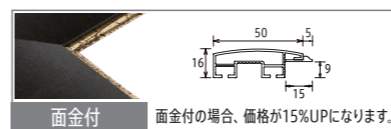

Color

サイズ：8×10インチ 面金無し

サイズ：8×10インチ 面金付

シルバー  
/面金付

宗達 (そなた)  
/面金付

面金付 面金付の場合、価格が15%UPになります。

※ カタログ上の写真と実際の商品の色味が若干異なる場合もございます。ご了承ください。

DL/  
DL面金付

作品厚 4mm まで  
(面金付 3mm)  
アクリル 1.5mm

フレーム見え幅:50mm  
(面金見え幅:5mm)  
カカリ:10mm 立ち上がり:16mm  
深さ:9mm

断面図

裏面  
フラットパーツ付き (P.6 ページ参照)

デッサン

サイズ	内寸:mm	価格(税抜)	価格(税込)
8×10	254×203	¥7,500	¥8,250
八切	303×243	¥9,000	¥9,900
太子	379×288	¥10,500	¥11,550
四切	424×349	¥12,000	¥13,200
大衣	509×394	¥13,500	¥14,850
半切	545×424	¥14,500	¥15,950
三三	606×455	¥16,000	¥17,600
小全紙	659×509	¥17,500	¥19,250
全紙	727×545	¥19,000	¥20,900
大判	850×660	¥27,000	¥29,700
MO判	900×700	¥29,000	¥31,900