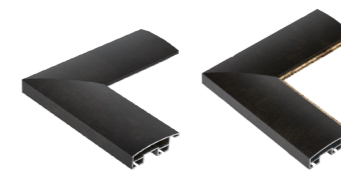

デッサン額

DL

中身の詳細  
 ・アクリル 1.5mm  
 ・台紙 0.5mm  
 ・ダンボール 1.5mm  
 ・MDF 2.5mm

シルバー

シンプルでありながら、50mm幅のボリュームがある、フラットタイプのフレーム。  
 大型サイズの作品に適しています。

活用方法のご提案

- フレーム自体にボリュームがありながらも、作品を際立たせる事ができます。
- 宗達色では作品、フレームの存在感がUPいたします。

Color

サイズ：8×10インチ 面金無し

サイズ：8×10インチ 面金付

シルバー  
/面金付

宗達 (そなた)  
/面金付

面金付 面金付の場合、価格が15%UPになります。

※ カタログ上の写真と実際の商品の色味が若干異なる場合もございます。ご了承ください。

DL/  
DL面金付

作品厚 4mm まで  
(面金付 3mm)  
アクリル 1.5mm

フレーム見え幅:50mm  
(面金見え幅:5mm)  
カカリ:10mm 立ち上がり:16mm  
深さ:9mm

断面図

裏面  
フラットパーツ付き (P.6 ページ参照)

デッサン

サイズ	内寸:mm	価格(税抜)	価格(税込)
8×10	254×203	¥7,500	¥8,250
八切	303×243	¥9,000	¥9,900
太子	379×288	¥10,500	¥11,550
四切	424×349	¥12,000	¥13,200
大衣	509×394	¥13,500	¥14,850
半切	545×424	¥14,500	¥15,950
三三	606×455	¥16,000	¥17,600
小全紙	659×509	¥17,500	¥19,250
全紙	727×545	¥19,000	¥20,900
大判	850×660	¥27,000	¥29,700
MO判	900×700	¥29,000	¥31,900