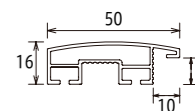

デッサン額

DL

中身の詳細  
 ・アクリル 1.5mm  
 ・台紙 0.5mm  
 ・ダンボール 1.5mm  
 ・MDF 2.5mm

シルバー

シンプルでありながら、50mm幅のボリュームがある、フラットタイプのフレーム。  
 大型サイズの作品に適しています。

活用方法のご提案

- フレーム自体にボリュームがありながらも、作品を際立たせる事ができます。
- 宗達色では作品、フレームの存在感がUPいたします。

Color

サイズ：8×10インチ 面金無し

サイズ：8×10インチ 面金付

シルバー  
/面金付

宗達 (そなた)  
/面金付

面金付 面金付の場合、価格が15%UPになります。

※ カタログ上の写真と実際の商品の色味が若干異なる場合もございます。ご了承ください。

DL/  
DL面金付

作品厚 4mm まで  
(面金付 3mm)  
アクリル 1.5mm

フレーム見え幅:50mm  
(面金見え幅:5mm)  
カカリ:10mm 立ち上がり:16mm  
深さ:9mm

断面図

裏面  
フラットパーツ付き (P.6 ページ参照)

デッサン

サイズ	内寸:mm	価格(税抜)	価格(税込)
8×10	254×203	¥7,500	¥8,250
八切	303×243	¥9,000	¥9,900
太子	379×288	¥10,500	¥11,550
四切	424×349	¥12,000	¥13,200
大衣	509×394	¥13,500	¥14,850
半切	545×424	¥14,500	¥15,950
三三	606×455	¥16,000	¥17,600
小全紙	659×509	¥17,500	¥19,250
全紙	727×545	¥19,000	¥20,900
大判	850×660	¥27,000	¥29,700
MO判	900×700	¥29,000	¥31,900

正方形

サイズ	内寸:mm	価格(税抜)	価格(税込)
450角	450×450	¥14,500	¥15,950
500角	500×500	¥16,000	¥17,600
600角	600×600	¥19,500	¥21,450
700角	700×700	¥24,000	¥26,400
800角	800×800	¥28,000	¥30,800
900角	900×900	¥33,000	¥36,300