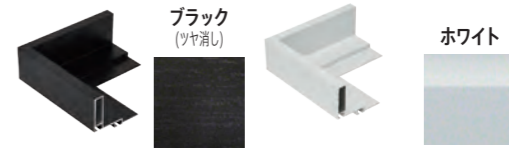

仮縁

コア core

ホワイト

キャンバスやパネルを浮かせたように飾れる仮縁フレーム。
ホワイトとブラックの2色ご用意しています。

活用方法のご提案

- 抽象画やスクエアサイズを描かれる方に支持されています。
- 仮縁ボルドーを組み合わせて仮縁ゼロに進化。

Color

コア

作品厚 40mm まで
ガラス・アクリル 無し
吊り金具 無し

裏面

キャンバスやパネルを、浮かせたように飾れます。 ※キャンバスは付属しません。

※吊り金具は付属しておりません。

写真のように、裏面からキャンバスが覗きますので、重量に見合った吊り金具を、木枠にお取り付け下さい。

吊り金具

ビスを緩めたコーナー金具2個を溝に入れ、コーナーを合わせてビスを締めます。

コーナー部分

※「キャンバス留めビス」はサイズにより、数量が異なります。
※「キャンバス留めビス」の長さはサイズ共通で16mmです。
※内側レールには角が丸い金具を、外側レールには角が四角い金具をご使用ください

商品内容

Fサイズ	作品寸 :mm	特別寸法※	価格(税抜)	価格(税込)
F-4	333×242	501~600	¥10,000	¥11,000
		601~700	¥10,500	¥11,550
F-6	409×318	701~800	¥11,000	¥12,100
F-8	455×379	801~900	¥11,500	¥12,650
F-10	530×455	901~1000	¥12,000	¥13,200
F-12	606×500	1001~1100	¥12,500	¥13,750
F-15	652×530	1101~1200	¥13,000	¥14,300
		1201~1300	¥14,500	¥15,950
F-20	727×606	1301~1400	¥15,000	¥16,500
F-25	803×652	1401~1500	¥15,500	¥17,050
		1501~1600	¥16,000	¥17,600
F-30	909×727	1601~1700	¥16,500	¥18,150
F-40	1000×803	1701~1800	¥18,000	¥19,800
		1801~1900	¥19,000	¥20,900