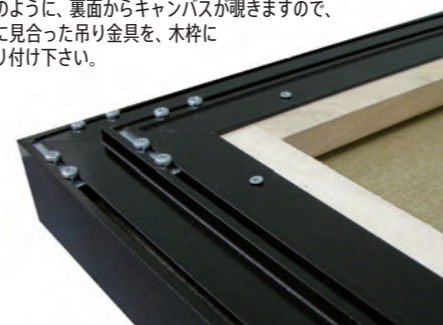

仮縁

コア core

ホワイト

キャンバスやパネルを浮かせたように飾れる仮縁フレーム。
ホワイトとブラックの2色ご用意しています。

活用方法のご提案

- 抽象画やスクエアサイズを描かれる方に支持されています。
- 仮縁ボルドーを組み合わせて仮縁ゼロに進化。

Color

コア

作品厚 40mm まで
ガラス・アクリル 無し
吊り金具 無し

裏面

キャンバスやパネルを、浮かせたように飾れます。 ※キャンバスは付属しません。

※吊り金具は付属しておりません。

写真のように、裏面からキャンバスが覗きますので、重量に見合った吊り金具を、木枠にお取り付け下さい。

吊り金具

ビスを緩めたコーナー金具2個を溝に入れ、コーナーを合わせてビスを締めます。

コーナー部分

※「キャンバス留めビス」はサイズにより、数量が異なります。
※「キャンバス留めビス」の長さはサイズ共通で16mmです。
※内側レールには角が丸い金具を、外側レールには角が四角い金具をご使用ください

商品内容

Fサイズ	作品寸 :mm	特別寸法※	価格(税抜)	価格(税込)
F-4	333×242	501~600	¥10,000	¥11,000
		601~700	¥10,500	¥11,550
F-6	409×318	701~800	¥11,000	¥12,100
F-8	455×379	801~900	¥11,500	¥12,650
F-10	530×455	901~1000	¥12,000	¥13,200
F-12	606×500	1001~1100	¥12,500	¥13,750
F-15	652×530	1101~1200	¥13,000	¥14,300
		1201~1300	¥14,500	¥15,950
F-20	727×606	1301~1400	¥15,000	¥16,500
F-25	803×652	1401~1500	¥15,500	¥17,050
		1501~1600	¥16,000	¥17,600
F-30	909×727	1601~1700	¥16,500	¥18,150
F-40	1000×803	1701~1800	¥18,000	¥19,800
		1801~1900	¥19,000	¥20,900