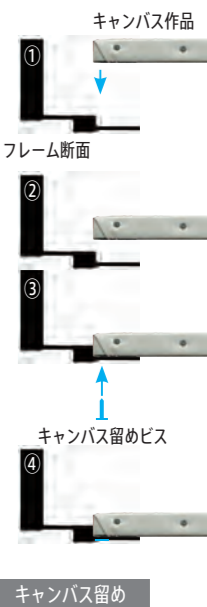

作品厚 40mm まで
ガラス・アクリル 無し
吊り金具 無し

裏面

キャンバスやパネルを、浮かせたように飾れます。 ※キャンバスは付属しません。

※吊り金具は付属しておりません。

写真のように、裏面からキャンバスが覗きますので、重量に見合った吊り金具を、木枠にお取り付け下さい。

吊り金具

ビスを緩めたコーナー金具2個を溝に入れ、コーナーを合わせてビスを締めます。

コーナー部分

※「キャンバス留めビス」はサイズにより、数量が異なります。
※「キャンバス留めビス」の長さはサイズ共通で16mmです。
※内側レールには角が丸い金具を、外側レールには角が四角い金具をご使用ください

商品内容

Fサイズ	作品寸 :mm	特別寸法※	価格(税抜)	価格(税込)
F-4	333×242	501~600	¥10,000	¥11,000
		601~700	¥10,500	¥11,550
F-6	409×318	701~800	¥11,000	¥12,100
F-8	455×379	801~900	¥11,500	¥12,650
F-10	530×455	901~1000	¥12,000	¥13,200
F-12	606×500	1001~1100	¥12,500	¥13,750
F-15	652×530	1101~1200	¥13,000	¥14,300
		1201~1300	¥14,500	¥15,950
F-20	727×606	1301~1400	¥15,000	¥16,500
F-25	803×652	1401~1500	¥15,500	¥17,050
		1501~1600	¥16,000	¥17,600
F-30	909×727	1601~1700	¥16,500	¥18,150
F-40	1000×803	1701~1800	¥18,000	¥19,800
		1801~1900	¥19,000	¥20,900

Fサイズ	作品寸 :mm	特別寸法※	価格(税抜)	価格(税込)
F-50	1168×910	1901~2000	¥20,000	¥22,000
		2001~2200	¥21,500	¥23,650
F-60	1303×970	2201~2400	¥22,500	¥24,750
F-80	1455×1121	2401~2600	¥24,500	¥26,950
		2601~2800	¥26,500	¥29,150
F-100	1621×1303	2801~3000	¥28,000	¥30,800
F-120	1939×1303	3001~3200	¥29,500	¥32,450
		3201~3400	¥30,500	¥33,550
F-130	1940×1620	3401~3600	¥31,500	¥34,650
		3601~3800	¥33,000	¥36,300
F-150	2273×1818	3801~4000	¥34,000	¥37,400
		4001~4200	¥35,000	¥38,500

※作品寸法の縦と横を足した数値でご参照ください。

詳しい取り付け方法
以下のQRコードから
YouTubeにて
ご覧いただけます

セットしやすい
「くぼみ」があります。

キャンバス留め

★ F/P/Mサイズは同じ価格です。SサイズのみF号の1サイズ上の価格です。
例) S10号の価格はF10号の1サイズ上、F12号の表記価格となります。

★ フレームのみ以外の仕様では、「組み立て済、箱入り」をF50号まで、3割増価格にて承ること可能です。