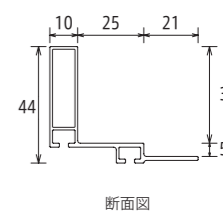

作品厚 40mm まで
ガラス・アクリル 無し
吊り金具 無し

裏面

キャンバスやパネルを、浮かせたように飾れます。 ※キャンバスは付属しません。

※吊り金具は付属しておりません。

写真のように、裏面からキャンバスが覗きますので、重量に見合った吊り金具を、木枠にお取り付け下さい。

吊り金具

ビスを緩めたコーナー金具2個を溝に入れ、コーナーを合わせてビスを締めます。

コーナー部分

※「キャンバス留めビス」はサイズにより、数量が異なります。
※「キャンバス留めビス」の長さはサイズ共通で16mmです。
※内側レールには角が丸い金具を、外側レールには角が四角い金具をご使用ください

商品内容

Fサイズ	作品寸 :mm	特別寸法※	価格(税抜)	価格(税込)
F-4	333×242	501~600	¥10,000	¥11,000
		601~700	¥10,500	¥11,550
F-6	409×318	701~800	¥11,000	¥12,100
F-8	455×379	801~900	¥11,500	¥12,650
F-10	530×455	901~1000	¥12,000	¥13,200
F-12	606×500	1001~1100	¥12,500	¥13,750
F-15	652×530	1101~1200	¥13,000	¥14,300
		1201~1300	¥14,500	¥15,950
F-20	727×606	1301~1400	¥15,000	¥16,500
F-25	803×652	1401~1500	¥15,500	¥17,050
		1501~1600	¥16,000	¥17,600
F-30	909×727	1601~1700	¥16,500	¥18,150
F-40	1000×803	1701~1800	¥18,000	¥19,800
		1801~1900	¥19,000	¥20,900

※作品寸法の縦と横を足した数値でご参照ください。

詳しい取り付け方法
以下のQRコードから
YouTubeにて
ご覧いただけます

セットしやすい
「くぼみ」があります。

キャンバス留め

★ F/P/Mサイズは同じ価格です。SサイズのみF号の1サイズ上の価格です。
例) S10号の価格はF10号の1サイズ上、F12号の表記価格となります。

★ フレームのみ以外の仕様では、「組み立て済、箱入り」をF50号まで、3割増価格にて承ること可能です。

※ カタログ上の写真と実際の商品の色味が若干異なる場合がございます。ご了承ください。 ※ 内寸は若干の余裕(規格4mm・特寸3mm程度)を持たせてあります。

※ 大型のパネルを壁面等に飾る場合は、必ず専門の施工業者に安全な取り付け方法をご相談、もしくはご依頼願います。