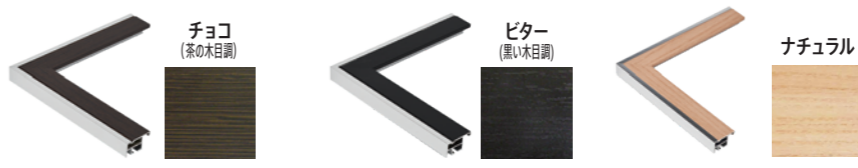

デッサン額

モントレ montre

中身の詳細
・アクリル 1.5mm
・台紙 0.5mm
・ダンボール 1.5mm
・MDF 2.5mm

ナチュラル

木目の柔らかい色の横に、アルミ素材感を活かした光沢シルバーの組み合わせ。
インテリアデザイナーに最も評価されている、格調高いフレームです。

活用方法のご提案

- 木目の色がマットの役割となり、高級写真額としてもご利用いただけます。
- グレードの高いインテリアとしてお使いいただけます。

Color

サイズ：8×10インチ

モントレ

作品厚 5mm まで
アクリル 1.5mm

見え幅:25mm カカリ:8mm
立ち上がり:14mm 深さ:10mm

断面図

フラットパーツ付き (P.6 ページ参照)

※ カタログ上の写真と実際の商品の色味が若干異なる場合がございます。ご了承ください。

デッサン

サイズ	内寸:mm	価格(税抜)	価格(税込)
8×10	254×203	¥6,000	¥6,600
八切	303×243	¥7,000	¥7,700
太子	379×288	¥8,000	¥8,800
四切	424×349	¥9,500	¥10,450
大衣	509×394	¥11,000	¥12,100
半切	545×424	¥12,500	¥13,750
三三	606×455	¥14,000	¥15,400
小全紙	659×509	¥15,000	¥16,500
全紙	727×545	¥16,000	¥17,600
大判	850×660	¥22,500	¥24,750
MO判	900×700	¥26,000	¥28,600