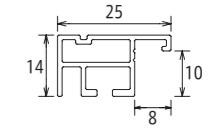

Color

サイズ：8×10インチ

モントレ

作品厚 5mm まで
アクリル 1.5mm

見え幅:25mm カカリ:8mm
立ち上がり:14mm 深さ:10mm

断面図

フラットパーツ付き (P.6 ページ参照)

※ カタログ上の写真と実際の商品の色味が若干異なる場合がございます。ご了承ください。

デッサン

サイズ	内寸:mm	価格(税抜)	価格(税込)
8×10	254×203	¥6,000	¥6,600
八切	303×243	¥7,000	¥7,700
太子	379×288	¥8,000	¥8,800
四切	424×349	¥9,500	¥10,450
大衣	509×394	¥11,000	¥12,100
半切	545×424	¥12,500	¥13,750
三三	606×455	¥14,000	¥15,400
小全紙	659×509	¥15,000	¥16,500
全紙	727×545	¥16,000	¥17,600
大判	850×660	¥22,500	¥24,750
MO判	900×700	¥26,000	¥28,600

特別寸法

※ フレーム内寸法の縦と横を
足した数値でご参照下さい

サイズ※	価格(税抜)	価格(税込)
~400	¥8,000	¥8,800
401~500	¥9,000	¥9,900
501~600	¥10,000	¥11,000
601~700	¥11,000	¥12,100
701~800	¥12,000	¥13,200
801~900	¥14,000	¥15,400
901~1000	¥15,000	¥16,500
1001~1100	¥18,000	¥19,800
1101~1200	¥19,500	¥21,450
1201~1300	¥22,000	¥24,200
1301~1400	¥25,000	¥27,500
1401~1500	¥26,500	¥29,150
1501~1600	¥30,000	¥33,000
1601~1700	¥32,500	¥35,750
1701~1800	¥34,000	¥37,400
1801~1900	¥36,500	¥40,150
1901~2000	¥41,000	¥45,100
2001~2200	¥55,000	¥60,500
2201~2400	¥67,000	¥73,700