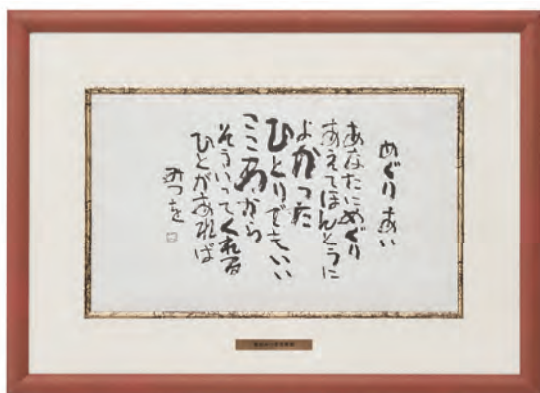

アルミフレーム

相田みつを美術館ロゴパネル付き

ベストセクション

外側寸法 :mm

仕様

価格(税抜)

382×277

紙マット面金付/ヒモ付

¥5,000

道

4539404 20807 2

一生勉強

4539404 20808 9

本気

4539404 20809 6

めぐりあい