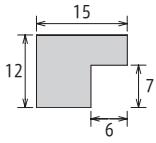

# AL191

見え幅:15mm カカリ:6mm  
立ち上がり:12mm 深さ:7mm

断面図

くるみ

表面

写真3サイズのみダブルマットが付きます。

裏面

A3&B4 サイズ

A4 サイズ

B5,A5,  
写真3サイズ

## コピー紙・写真サイズ

※写真3サイズはキャビネ・ハガキ・サービス判に対応可能です。

サイズ	商品コード	カラー	内寸 :mm	仕様	価格(税抜)
A-5	60661	ホワイト	210×148	PSボード付/スタンド付/ 吊金具付 1カートン 20個入り	¥1,500
	60667	ブラック			
	60673	ナチュラル			
	60679	くるみ			
B-5	60660	ホワイト	257×182	PSボード付/スタンド付/ 吊金具付 1カートン 20個入り	¥1,600
	60666	ブラック			
	60672	ナチュラル			
	60678	くるみ			
A-4	60659	ホワイト	297×210	PSボード付/スタンド付/ 吊金具付/ヒモ付 1カートン 20個入り	¥1,700
	60665	ブラック			
	60671	ナチュラル			
	60677	くるみ			
B-4	60658	ホワイト	364×257	PSボード付/ 吊金具付/ヒモ付 1カートン 10個入り	¥2,100
	60664	ブラック			
	60670	ナチュラル			
	60676	くるみ			
A-3	60657	ホワイト	420×297	PSボード付/ 吊金具付/ヒモ付 1カートン 10個入り	¥2,600
	60663	ブラック			
	60669	ナチュラル			
	60675	くるみ			
写真3サイズ	60662	ホワイト	<キャビネ>180×130	PSボード付/スタンド付/ 吊金具付 1カートン 20個入り	¥1,400
	60668	ブラック	ダブルマット付		
	60674	ナチュラル	<ハガキ判> 抜寸:140×95		
	60680	くるみ	<サービス判> 抜寸:120×80		