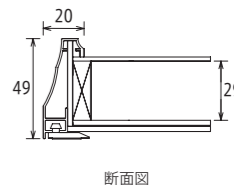

特別寸法 ※作品寸法の縦と横を
※ 足した数値でご参照下さい

作品サイズ※	価格 (税抜)	作品サイズ※	価格 (税抜)
~400	¥13,800	1201~1300	¥41,700
401~500	¥15,300	1301~1400	¥43,500
501~600	¥16,800	1401~1500	¥49,000
601~700	¥18,300	1501~1600	¥54,000
701~800	¥19,500	1601~1700	¥71,100
801~900	¥22,900	1701~1800	¥88,200
901~1000	¥26,600	1801~1900	¥95,900
1001~1100	¥34,800	1901~2000	¥103,500
1101~1200	¥37,700		

※ カタログ上の写真と実際の商品の色味が若干異なる場合がございます。ご了承ください。 ※ 表記価格は表面保護がアクリル仕様の価格となります。

※ 作品サイズ短手の長さが981mm以上の場合、別途お問い合わせ下さい。

ステン

フレームカラー

ステン (ツヤ消し)

布カラー

グレー エンジ 紺 ベージュ 薄茶 (うすちや) ウグイス

コーナー

K52
(箱型 刻字額)

作品厚 29mm まで
アクリル 1.5mm

見え幅:20mm
立ち上がり:49mm 深さ:29mm

断面図

特別寸法 ※内側有効スペースの縦と横を
※ 足した数値でご参照下さい

サイズ※	価格 (税抜)
~500	¥7,900
501~600	¥8,600
601~700	¥9,300
701~800	¥10,700
801~900	¥11,900
901~1000	¥13,300
1001~1100	¥15,300
1101~1200	¥16,400
1201~1300	¥17,400
1301~1400	¥20,200
1401~1500	¥22,900