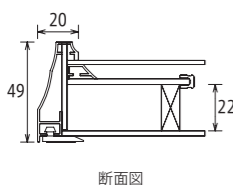

K52
(雪舟)

作品厚 22mm まで
アクリル 1.5mm
使用イリコ T-3S

見え幅:20mm
立ち上がり:49mm 深さ:22mm

ステン

フレームカラー

ステン (ツヤ消し)

布カラー

グレー エンジ 紺 ベージュ 薄茶 (うすちや) ウグイス

コーナー

F サイズ ※マット幅 60mm ※F・P・M号サイズは同じ価格です。S号サイズのみ、1サイズ上ランクの価格です。(例S-10号サイズは1ランク上、F-12号の価格となります。)

サイズ	作品寸 :mm	フレーム内寸 :mm	価格 (税抜)
F-0	179×139	299×259	¥8,900
SM	227×158	347×278	¥9,300
F-3	273×220	393×340	¥10,400
F-4	333×242	453×362	¥11,800
F-6	409×318	529×438	¥13,800
F-8	455×379	575×499	¥15,800
F-10	530×455	650×575	¥18,300
F-12	606×500	726×620	¥24,100
F-15	652×530	772×650	¥25,200
F-20	727×606	847×726	¥28,000
F-25	803×652	923×772	¥34,400
F-30	909×727	1029×847	¥38,100
F-40	1000×803	1120×923	¥46,600
F-50	1168×910	1288×1030	¥54,500

特別寸法 ※作品寸法の縦と横を
※ 足した数値でご参照下さい

作品サイズ※	価格 (税抜)	作品サイズ※	価格 (税抜)
~400	¥13,800	1201~1300	¥41,700
401~500	¥15,300	1301~1400	¥43,500
501~600	¥16,800	1401~1500	¥49,000
601~700	¥18,300	1501~1600	¥54,000
701~800	¥19,500	1601~1700	¥71,100
801~900	¥22,900	1701~1800	¥88,200
901~1000	¥26,600	1801~1900	¥95,900
1001~1100	¥34,800	1901~2000	¥103,500
1101~1200	¥37,700		