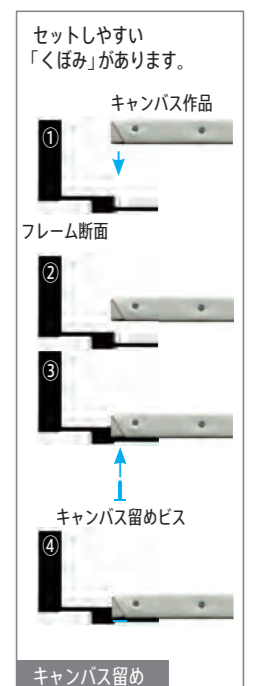

キャンバス留め

コレクションケース

デザイン額

和額

ポスターパネル

書道額

仮縁

油額

その他