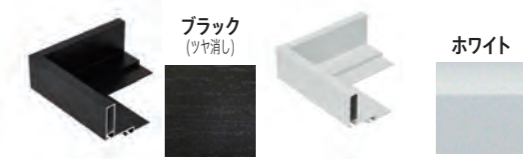

Color

裏面

コア

作品厚 40mm まで
ガラス・アクリル 無し
吊り金具 無し