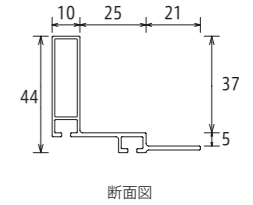

断面図

キャンバスやパネルを、浮かせたように飾れます。 ※キャンバスは付属しません。

※吊り金具は付属していません。

写真のように、裏面からキャンバスが覗きますので、重量に見合った吊り金具を、木枠にお取り付け下さい。