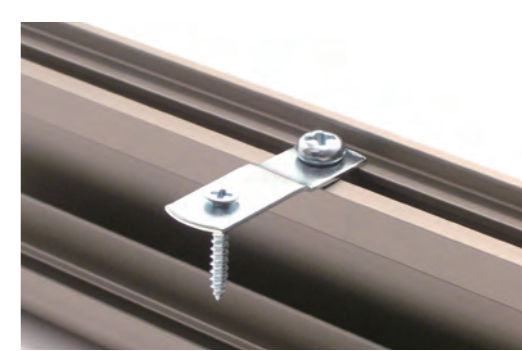

AF20

作品厚 27mm まで
ガラス・アクリル 無し
吊り金具 あり

見え幅:20mm カカリ:8mm
立ち上がり:40mm 深さ:27mm

断面図

ステン (ツヤ消し)

キャンバス止め

F サイズ	作品寸 :mm	特別寸法※	価格(税抜)
F-50	1168×910	1901~2000	¥12,200
		2001~2200	¥12,600
F-60	1303×970	2201~2400	¥13,200
F-80	1455×1121	2401~2600	¥15,600
		2601~2800	¥16,200
F-100	1621×1303	2801~3000	¥17,000
		3001~3200	¥17,700
F-120	1939×1303	3201~3400	¥18,300
F-130	1940×1620	3401~3600	¥19,100
		3601~3800	¥21,900
		3801~4000	¥22,500
F-150	2273×1818	4001~4200	¥23,600
		4201~4400	¥24,100
F-200	2591×1939	4401~4600	¥25,200
		4601~4800	¥27,200