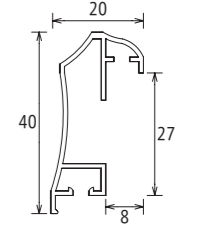

※ カタログ上の写真と実際の商品の色味が若干異なる場合もございます。ご了承ください。

ステン

コーナー部品

F サイズ	作品寸 :mm	特別寸法※	価格(税抜)
F-0	179×139		¥4,100
SM	227×158	~400	¥4,400
F-3	273×220	401~500	¥5,000
F-4	333×242	501~600	¥5,400
		601~700	¥5,700
F-6	409×318	701~800	¥6,100
F-8	455×379	801~900	¥6,500
F-10	530×455	901~1000	¥7,200
F-12	606×500	1001~1100	¥7,700
F-15	652×530	1101~1200	¥8,100
		1201~1300	¥8,600
F-20	727×606	1301~1400	¥9,000
F-25	803×652	1401~1500	¥9,600
		1501~1600	¥9,900
F-30	909×727	1601~1700	¥10,700
F-40	1000×803	1701~1800	¥11,100
		1801~1900	¥11,800

★F/P/Mサイズは同じ価格です。SサイズのみF号の1サイズ上の価格です。
例) S10号の価格はF10号の1サイズ上、F12号の表記価格となります。

※ カタログ上の写真と実際の商品の色味が若干異なる場合もございます。ご了承ください。 ※ 内寸は若干の余裕(規格4mm・特寸3mm程度)を持たせてあります。

※ 大型のパネルを壁面等に飾る場合は、必ず専門の施工業者に安全な取り付け方法をご相談、もしくはご依頼願います。

AF20

作品厚 27mm まで
ガラス・アクリル 無し
吊り金具 あり

見え幅:20mm カカリ:8mm
立ち上がり:40mm 深さ:27mm

断面図

ステン (ツヤ消し)

キャンバス止め

F サイズ	作品寸 :mm	特別寸法※	価格(税抜)
F-50	1168×910	1901~2000	¥12,200
		2001~2200	¥12,600
F-60	1303×970	2201~2400	¥13,200
F-80	1455×1121	2401~2600	¥15,600
		2601~2800	¥16,200
F-100	1621×1303	2801~3000	¥17,000
		3001~3200	¥17,700
F-120	1939×1303	3201~3400	¥18,300
F-130	1940×1620	3401~3600	¥19,100
		3601~3800	¥21,900
		3801~4000	¥22,500
F-150	2273×1818	4001~4200	¥23,600
		4201~4400	¥24,100
F-200	2591×1939	4401~4600	¥25,200
		4601~4800	¥27,200

※作品寸法の縦と横を足した数値でご参照ください。