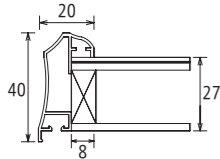

AC書道

作品厚 1.5mm まで
パネル厚 25mm
アクリル 1.5mm

見え幅:20mm カカリ:8mm
立ち上がり:40mm 深さ:27mm

断面図