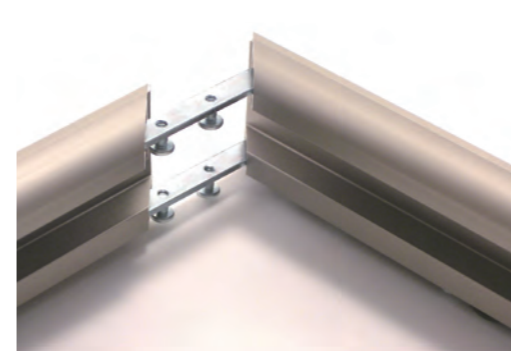

コーナー部品

F サイズ	作品寸 :mm	特別寸法※	価格(税抜)
F-0	179×139		¥4,100
SM	227×158	~400	¥4,400
F-3	273×220	401~500	¥5,000
F-4	333×242	501~600	¥5,400
		601~700	¥5,700
F-6	409×318	701~800	¥6,100
F-8	455×379	801~900	¥6,500
F-10	530×455	901~1000	¥7,200
F-12	606×500	1001~1100	¥7,700
F-15	652×530	1101~1200	¥8,100
		1201~1300	¥8,600
F-20	727×606	1301~1400	¥9,000
F-25	803×652	1401~1500	¥9,600
		1501~1600	¥9,900
F-30	909×727	1601~1700	¥10,700
F-40	1000×803	1701~1800	¥11,100
		1801~1900	¥11,800

★F/P/Mサイズは同じ価格です。SサイズのみF号の1サイズ上の価格です。
例) S10号の価格はF10号の1サイズ上、F12号の表記価格となります。

※ カタログ上の写真と実際の商品の色味が若干異なる場合もございます。ご了承ください。 ※ 内寸は若干の余裕(規格4mm・特寸3mm程度)を持たせてあります。

※ 大型のパネルを壁面等に飾る場合は、必ず専門の施工業者に安全な取り付け方法をご相談、もしくはご依頼願います。