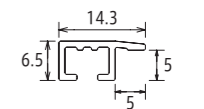

材料全てが国産でありながらも、驚きの低価格を実現。
部品もすべてリサイクル可能なグリーン購入法適合商品。

活用方法のご提案

- 経営理念、スローガン、認定書など
企業で頻繁に使用するには最適なフレーム。
- シンプルさ、コストパフォーマンス、軽量と
日本のマーケットニーズにベストマッチなフレーム。

Color

サイズ：B2サイズ

Jパネル

作品厚 1mm まで
PET 1mm

見え幅:14.3mm カカリ:5mm
立ち上がり:6.5mm 深さ:5mm

断面図

シンプルな形状により、どのような作品にも対応可能な4色展開ポスターフレーム。

Simple is Best!

グリーン購入法
適合商品

- 額装カンタン(裏から出し入れ)
- 安心の1mm厚PET
- PETのキズ心配なし(保護紙つき)
- 特寸もリーズナブルな価格設定です。

トンボ

裏板留めはトンボ式です。

※特別寸法はネジ式、
規格寸法はカシメ式になります。

ポスター

サイズ	内寸:mm	価格(税抜)
	917 × 612	¥4,600
	802 × 602	¥3,800
	702 × 502	¥3,200
	602 × 502	¥2,900

特別寸法

※フレーム内寸法の縦と横を
足した数値でご参照下さい

サイズ※	価格(税抜)
~400	¥1,900
401~500	¥2,000
501~600	¥2,200
601~700	¥2,400
701~800	¥2,700
801~900	¥3,100
901~1000	¥3,200
1001~1100	¥3,700
1101~1200	¥4,300
1201~1300	¥4,400
1301~1400	¥4,700
1401~1500	¥4,900
1501~1600	¥5,300
1601~1700	¥6,400
1701~1800	¥7,100
1801~1900	¥7,600
1901~2000	¥8,000
2001~2200	製造不可
2201~2400	製造不可