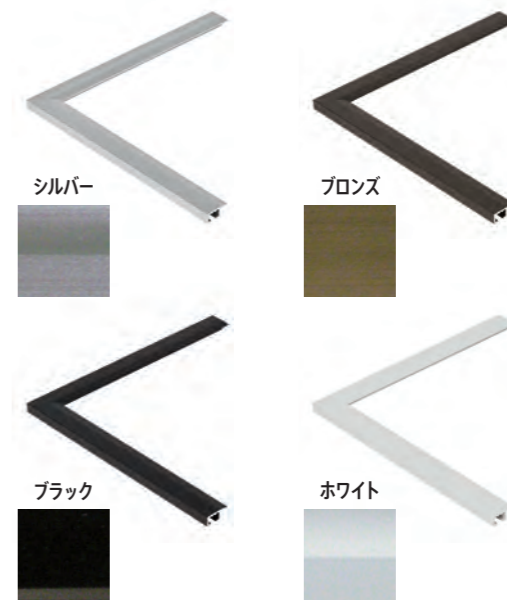

材料全てが国産でありながらも、驚きの低価格を実現。
部品もすべてリサイクル可能なグリーン購入法適合商品。

活用方法のご提案

- 経営理念、スローガン、認定書など
企業で頻繁に使用するには最適なフレーム。
- シンプルさ、コストパフォーマンス、軽量と
日本のマーケットニーズにベストマッチなフレーム。

Color

サイズ：B2サイズ

Jパネル

作品厚 1mm まで
PET 1mm

見え幅:14.3mm カカリ:5mm
立ち上がり:6.5mm 深さ:5mm

断面図

シンプルな形状により、どのような作品にも対応可能な4色展開ポスターフレーム。

Simple is Best!

グリーン購入法
適合商品

- 額装カンタン(裏から出し入れ)
- 安心の1mm厚PET
- PETのキズ心配なし(保護紙つき)
- 特寸もリーズナブルな価格設定です。

トンボ

裏板留めはトンボ式です。

※特別寸法はネジ式、
規格寸法はカシメ式になります。