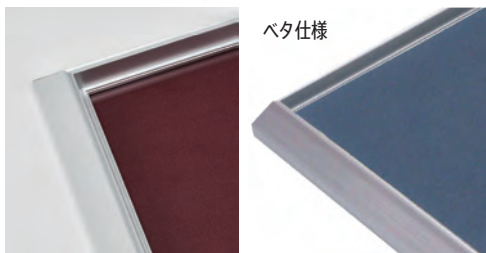

シルバー  
落とし仕様

シルバー

ベタ仕様

# DC和額

作品厚 2mm まで  
アクリル 1.5mm  
使用イリコ Si シルバー

見え幅:18mm カカリ:6.8mm  
立ち上がり:28mm 深さ:11mm

落とし仕様断面図