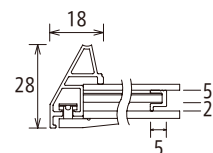

# DC和額

作品厚 2mm まで  
アクリル 1.5mm  
使用イリコ Si シルバー

見え幅:18mm カカリ:6.8mm  
立ち上がり:28mm 深さ:11mm

落とし仕様断面図

## F サイズ

※マット幅 60mm

サイズ	作品寸 :mm	フレーム内寸 :mm	落とし仕様	ベタ仕様
			価格 (税抜)	価格 (税抜)
F-0	179×139	299×259	¥5,300	¥5,200
SM	227×158	347×278	¥6,000	¥5,800
F-3	273×220	393×340	¥7,200	¥6,800
F-4	333×242	453×362	¥8,400	¥7,900
F-6	409×318	529×438	¥10,100	¥9,700
F-8	455×379	575×499	¥11,600	¥11,200
F-10	530×455	650×575	¥14,100	¥13,500
F-12	606×500	726×620	¥16,500	¥16,100
F-15	652×530	772×650	¥18,300	¥17,700
F-20	727×606	847×726	¥19,400	¥18,400