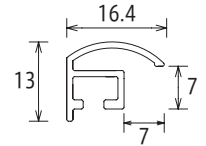

作品厚 2mm まで
PET 1mm

見え幅:16.4mm カカリ:7mm
立ち上がり:13mm 深さ:7mm

断面図

商品の裏側にトンボが付いております。
当社デッサン額等に用いているものと同等のトンボで
出し入れが簡単です。

裏板は白・トンボはグレーになります。

裏面

色紙額の中身には写真のように
「裏板」「マット」「透明保護板」が入っております。
下記説明のようにハメ込みお飾りください。

「透明保護板」 「マット」 「裏板」
(埃や汚れから守ります) (色紙をセットするもの) (黒段バット)

※裏板は白・トンボはグレーになります。

商品仕様

色紙はマットの窓抜き部分にピッタリと
収まるように作られています。
色紙の縁にある金色の部分が正面から見えるので、
お飾りの際に華やかなアクセントになります。

色紙の見え方

色紙サイズ 表面保護は PET 仕様のみです。

サイズ	作品寸 :mm	フレーム内寸 :mm	価格 (税抜)
色紙	273×242	330×300	¥3,100

※ こちらの商品は八九色紙サイズのみです。