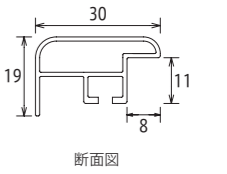

Color

ビター (黒い木目調)	シルバー	ネオホワイト	オーク (濃い茶の木目調)
宗達 (そなた)	エメラルドグリーン		

サイズ：8×10 インチ

裏面

面金付

面金付の場合、価格が20%UPになります。

CF/CF面金付

作品厚 6mm まで (面金付 5mm)
アクリル 1.5mm

フレーム見え幅:30mm (面金見え幅:5mm)
カカリ:8mm 立ち上がり:19mm
深さ:11mm

※ カタログ上の写真と実際の商品の色味が若干異なる場合もございます。ご了承ください。

デッサン

サイズ	内寸:mm	価格(税抜)
8×10インチ	254×203	¥3,900
八切 ヤツギリ	303×243	¥4,400
太子 タイシ	379×288	¥5,200
四切 ヨツギリ	424×349	¥5,800
大衣 タイコロ	509×394	¥7,000
半切 ハンセツ	545×424	¥7,600
三三 サンサン	606×455	¥8,100
小全紙 ショウゼンシ	659×509	¥9,000
全紙 センシ	727×545	¥9,800
大判 オオパン	850×660	¥13,700
MO判 エムオパン	900×700	¥14,500