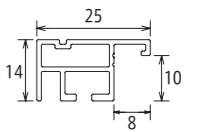

見え幅:25mm カカリ:8mm  
立ち上がり:14mm 深さ:10mm

断面図

※ カタログ上の写真と実際の商品の色味が若干異なる場合もございます。ご了承ください。

デッサン

サイズ	内寸:mm	価格(税抜)
8×10インチ	254×203	¥4,900
八切 ヤツギリ	303×243	¥5,800
太子 タイシ	379×288	¥7,000
四切 ヨツギリ	424×349	¥8,100
大衣 タイコロ	509×394	¥9,600
半切 ハンセツ	545×424	¥10,800
三三 サンサン	606×455	¥11,800
小全紙 ショウゼンシ	659×509	¥13,000
全紙 センシ	727×545	¥13,900
大判 オオパン	850×660	¥15,900
MO判 エムオパン	900×700	¥17,700

正方形

サイズ	内寸:mm	価格(税抜)
150角	150×150	¥3,300
200角	200×200	¥4,400
250角	250×250	¥5,400
300角	300×300	¥6,500
350角	350×350	¥7,400
400角	400×400	¥8,600
450角	450×450	¥9,500
500角	500×500	¥11,100
600角	600×600	¥13,300
700角	700×700	¥15,500
800角	800×800	¥17,700
900角	900×900	¥19,900

横長

サイズ	内寸:mm	価格(税抜)
横長A	400×200	¥6,500
横長B	500×250	¥8,000
横長C	600×300	¥9,500
横長D	700×350	¥11,600
横長E	900×450	¥14,900
手拭サイズ	890×340	¥13,700

ポスター

サイズ	内寸:mm	価格(税抜)
ポスターA	602×502	¥12,100
ポスターB	702×502	¥13,300
ポスターC	802×602	¥15,500
ポスターD	917×612	¥18,400

特別寸法 ※フレーム内寸法の縦と横を  
足した数値でご参照下さい

サイズ※	価格(税抜)
~400	¥5,200
401~500	¥6,200
501~600	¥7,400
601~700	¥8,600
701~800	¥9,800
801~900	¥11,000
901~1000	¥12,800
1001~1100	¥13,900
1101~1200	¥15,400
1201~1300	¥16,500
1301~1400	¥17,800
1401~1500	¥19,100
1501~1600	¥20,300
1601~1700	¥21,300
1701~1800	¥23,100
1801~1900	¥24,300
1901~2000	¥25,500
2001~2200	¥28,100
2201~2400	¥34,700